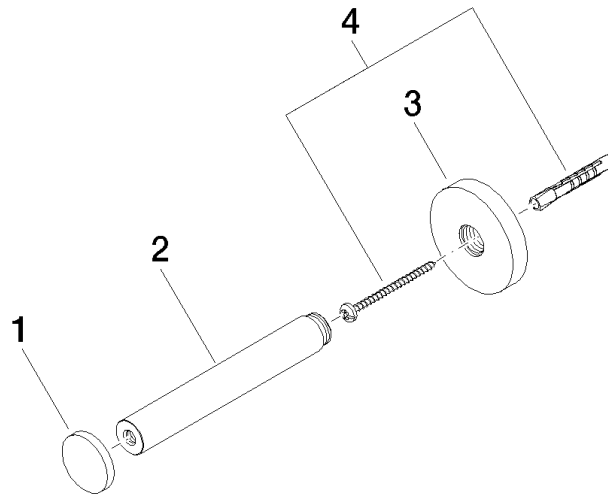

83 590 892 Produktversion ab 01.04.2024

- Breite 55 mm
- Höhe 55 mm
- Rosette Ø 55 mm
- Ausladung 135 mm

	Schwarz matt	83 590 892-33
	Chrom	83 590 892-00
	Platin gebürstet	83 590 892-06
	Platin	83 590 892-08
	Weiß matt	83 590 892-10
	Dark Brass matt	83 590 892-16
	Dark Bronze matt	83 590 892-17
	Dark Chrome	83 590 892-19
	Light Gold gebürstet	83 590 892-27
	Messing gebürstet (23kt Gold)	83 590 892-28
	Bronze gebürstet	83 590 892-42
	Champagne gebürstet (22kt Gold)	83 590 892-46
	Champagne (22kt Gold)	83 590 892-47
	Chrom gebürstet	83 590 892-93
	Dark Platinum gebürstet	83 590 892-99

83 590 892 Produktversion ab 01.04.2024

mm [inches]

83 590 892 Produktversion ab 01.04.2024

Ersatzteile für die  
anderen  
Oberflächenvarianten  
finden Sie hier:  
Chrom

## Ersatzteilstückliste

Nr.	Artikelnummer	Benennung	Verbaumenge	Lieferzeit
2	08 31 09 611-33	Halter Ø 18 x 126,5 mm - Schwarz matt	1,00	30
1	08 31 20 531-33	Stopfen Ø 30 x 12,5 mm - Schwarz matt	1,00	30
4	05 30 31 025 00 90	Befestigung Schraube Halbrundkopf 4,5 x 60 mm -	1,00	2
3	08 27 89 500-33	Rosette M16 x 1,5 Ø 55 x 9,5 mm - Schwarz matt	1,00	30