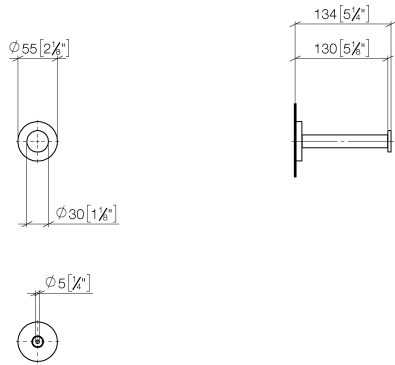

83 590 892 Produktversion ab 01.04.2024

- Breite 55 mm
- Höhe 55 mm
- Rosette Ø 55 mm
- Ausladung 135 mm

	Schwarz matt	83 590 892-33
	Chrom	83 590 892-00
	Platin gebürstet	83 590 892-06
	Platin	83 590 892-08
	Weiß matt	83 590 892-10
	Dark Brass matt	83 590 892-16
	Dark Bronze matt	83 590 892-17
	Dark Chrome	83 590 892-19
	Light Gold gebürstet	83 590 892-27
	Messing gebürstet (23kt Gold)	83 590 892-28
	Bronze gebürstet	83 590 892-42
	Champagne gebürstet (22kt Gold)	83 590 892-46
	Champagne (22kt Gold)	83 590 892-47
	Chrom gebürstet	83 590 892-93
	Dark Platinum gebürstet	83 590 892-99

83 590 892 Produktversion ab 01.04.2024

mm [inches]

83 590 892 Produktversion ab 01.04.2024

Ersatzteile für die  
anderen  
Oberflächenvarianten  
finden Sie hier:  
Chrom

## Ersatzteilstückliste

Nr.	Artikelnummer	Benennung	Verbaumenge	Lieferzeit
2	08 31 09 611-33	Halter Ø 18 x 126,5 mm - Schwarz matt	1,00	30
1	08 31 20 531-33	Stopfen Ø 30 x 12,5 mm - Schwarz matt	1,00	30
4	05 30 31 025 00 90	Befestigung Schraube Halbrundkopf 4,5 x 60 mm -	1,00	2
3	08 27 89 500-33	Rosette M16 x 1,5 Ø 55 x 9,5 mm - Schwarz matt	1,00	30