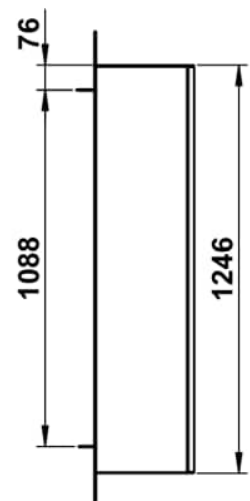

FOLIO

Hochschrank 1250, 1 Tür, Türscharnier links, inklusive Befestigungsset, 4 Glasablagen

MASSE

Länge	300 mm
Breite	303 mm
Höhe	1246 mm

FARBEN UND OBERFLÄCHEN

■	521 Fossilgrau, Lack seidenmatt
---	---------------------------------

Anzahl der Ablagen : 4

Einbauart : Wandhängend

Material der Ablagen : Glas

Möbelstruktur : Türen

Nettogewicht in kg : 33,5

Schließ- und Öffnungsfunktion : Push to open

Tür und Schubladen Kombination : 1 Tür

Türtyp : Flügeltüren

TECHNISCHE ZEICHNUNGEN

FOLIO

FOLIO ist mehr als ein Waschtisch. Es ist eine Inszenierung – die perfekte Verschmelzung von Form, Funktion und Material. FOLIO fügt sich nicht einfach ein: FOLIO definiert den Raum neu. Die klare Geometrie, die minimalen Radien und die planen Flächen sind das Ergebnis hochpräziser Manufakturarbeit. Eine 3 mm starke Abdeckung aus glasiertem Stahl faltet sich exakt um den Waschplatz, ummantelt ihn wie ein hauchdünnes Blatt und erzählt mit jeder Berührung von handwerklicher Präzision und gestalterischer Intelligenz. Stauraum wird bei FOLIO nicht als Beiwerk gedacht, sondern als integraler Bestandteil des Designs – unaufdringlich, elegant, präzise. Der passende FOLIO Hochschrank fügt sich nahtlos in die Designsprache ein und erweitert den Funktionsraum ohne visuelle Unruhe – ideal für architektonisch anspruchsvolle Raumlösungen.