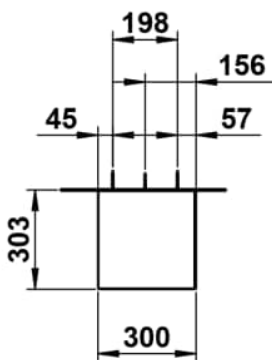

FOLIO

Hochschrank 1250, 1 Tür, Türscharnier links, inklusive Befestigungsset, 4 Glasablagen

MASSE

Länge	300 mm
Breite	303 mm
Höhe	1246 mm

FARBEN UND OBERFLÄCHEN

■	521 Fossilgrau, Lack seidenmatt
---	---------------------------------

Anzahl der Ablagen : 4

Einbauart : Wandhängend

Material der Ablagen : Glas

Möbelstruktur : Türen

Nettogewicht in kg : 33,5

Schließ- und Öffnungsfunktion : Push to open

Tür und Schubladen Kombination : 1 Tür

Türtyp : Flügeltüren

TECHNISCHE ZEICHNUNGEN

FOLIO

FOLIO ist mehr als ein Waschtisch. Es ist eine Inszenierung – die perfekte Verschmelzung von Form, Funktion und Material. FOLIO fügt sich nicht einfach ein: FOLIO definiert den Raum neu. Die klare Geometrie, die minimalen Radien und die planen Flächen sind das Ergebnis hochpräziser Manufakturarbeit. Eine 3 mm starke Abdeckung aus glasiertem Stahl faltet sich exakt um den Waschplatz, ummantelt ihn wie ein hauchdünnes Blatt und erzählt mit jeder Berührung von handwerklicher Präzision und gestalterischer Intelligenz. Stauraum wird bei FOLIO nicht als Beiwerk gedacht, sondern als integraler Bestandteil des Designs – unaufdringlich, elegant, präzise. Der passende FOLIO Hochschrank fügt sich nahtlos in die Designsprache ein und erweitert den Funktionsraum ohne visuelle Unruhe – ideal für architektonisch anspruchsvolle Raumlösungen.