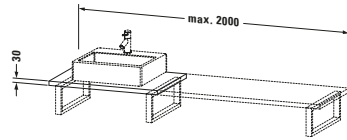

**Konsole**

Basis Angaben	
Langbezeichnung	Duravit DuraStyle Konsole, Graphit Matt, Rechteckig, Anzahl Ausschnitte: 1 – DS106C04949
Artikel Nr.	DS106C04949

Spezifikationen	
Anzahl Ausschnitte	1
Oberfläche	Dekor
Oberflächenbehandlung	Direktbeschichtet

Montage	
Montageart	Wandhängend / Wandmontage
Einbauart	Vorwand

Farbe	
Farbwert	Graphit
Glanzgrad	Matt

Material	
Material	Hochverdichtete Dreischicht-Holzspanplatte

Waschplatz	
Position Becken	Links / Mitte / Rechts

Features	
Hahnlochbohrungen möglich	✓

Lieferumfang	
<b>Technische Dokumentation</b>	
Inkl. Montageanleitung	digital und gedruckt

Logistik	
Artikelgewicht	16,5 kg
<b>Verkaufsverpackung</b>	
Art Verkaufsverpackung	Karton
Menge / Verkaufsverpackung	1 Stk.
Ab Werk verpackt	✓
Breite Verkaufsverpackung inkl. Artikel	615 mm
Höhe Verkaufsverpackung inkl. Artikel	2080 mm
Tiefe Verkaufsverpackung inkl. Artikel	140 mm
Gewicht Verkaufsverpackung inkl. Artikel	20,5 kg
Anzahl Packstücke	1

Vermaßung	
Breite / Länge	800 mm
Min. Variable Breite / Länge	800 mm
Max. Variable Breite / Länge	2000 mm
Höhe	30 mm
Tiefe / Breite	550 mm

**Weitere Informationen finden Sie hier**

<https://pro.duravit.de/p/DS106C04949>