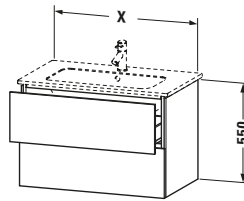

Waschtischunterbau wandhängend

Basis Angaben	
Langbezeichnung	Duravit L-Cube Waschtischunterbau wandhängend, Nussbaum dunkel Matt, Rechteckig, Anzahl Schubkästen: 2, Tip-on Technik – LC624102121

Lieferumfang	
Montage	
Inkl. Befestigungsmaterial	✓
Technische Dokumentation	
Inkl. Montageanleitung	digital und gedruckt

Passende Produkte	
Passende Artikel	
	Raumsparophon # 005076 Universal
	Einrichtungssystem Set # UV0504 Universal
	Waschtisch # 233683 ME by Starck
Notwendige Artikel	
	Waschtisch # 233683 ME by Starck

Spezifikationen	
Anzahl Schubkästen	2
Für Anzahl Waschtische	1
Montagegrad	Montiert
Waschplatz	
Position Becken	Mitte
Montage	
Montageart	Montage unter Waschtisch / Wandhängend / Wandmontage
Farbe	
Farbwert	Nussbaum dunkel
Glanzgrad	Matt
Front	
Farbwert Front	Nussbaum dunkel
Glanzgrad Front	Matt
Korpus	
Glanzgrad Korpus	Matt
Material Korpus	Hochverdichtete Dreischicht-Holzspanplatte
Oberfläche Korpus	Dekor
Griff	
Ausführung Griff	Grifflos

Logistik	
Artikelgewicht	31,1 kg
Verkaufsverpackung	
Art Verkaufsverpackung	Karton
Menge / Verkaufsverpackung	1 Stk.
Ab Werk verpackt	✓
Breite Verkaufsverpackung inkl. Artikel	615 mm
Höhe Verkaufsverpackung inkl. Artikel	860 mm
Tiefe Verkaufsverpackung inkl. Artikel	550 mm
Gewicht Verkaufsverpackung inkl. Artikel	35 kg
Anzahl Packstücke	1

Vermaßung	
Breite / Länge	820 mm
Höhe	550 mm
Tiefe / Breite	481 mm
Min. Wandabstand	0 mm

Weitere Informationen finden Sie hier

<https://pro.duravit.de/p/LC624102121>