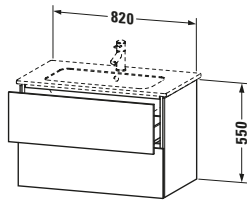

Waschtischunterbau wandhängend

Basis Angaben	
Langbezeichnung	Duravit L-Cube Waschtischunterbau wandhängend, Nussbaum dunkel Matt, Rechteckig, Anzahl Schubkästen: 2, Tip-on Technik – LC624102121

Lieferumfang	
Montage	
Inkl. Befestigungsmaterial	✓
Technische Dokumentation	
Inkl. Montageanleitung	digital und gedruckt

Spezifikationen	
Anzahl Schubkästen	2
Für Anzahl Waschtische	1
Montagegrad	Montiert
Waschplatz	
Position Becken	Mitte
Montage	
Montageart	Montage unter Waschtisch / Wandhängend / Wandmontage
Farbe	
Farbwert	Nussbaum dunkel
Glanzgrad	Matt
Front	
Farbwert Front	Nussbaum dunkel
Glanzgrad Front	Matt
Korpus	
Glanzgrad Korpus	Matt
Material Korpus	Hochverdichtete Dreischicht-Holzspanplatte
Oberfläche Korpus	Dekor
Griff	
Ausführung Griff	Grifflos

Logistik	
Artikelgewicht	31,1 kg
Verkaufsverpackung	
Art Verkaufsverpackung	Karton
Menge / Verkaufsverpackung	1 Stk.
Ab Werk verpackt	✓
Breite Verkaufsverpackung inkl. Artikel	615 mm
Höhe Verkaufsverpackung inkl. Artikel	860 mm
Tiefe Verkaufsverpackung inkl. Artikel	550 mm
Gewicht Verkaufsverpackung inkl. Artikel	35 kg
Anzahl Packstücke	1

Vermaßung	
Breite / Länge	820 mm
Höhe	550 mm
Tiefe / Breite	481 mm
Min. Wandabstand	0 mm

Weitere Informationen finden Sie hier

<https://pro.duravit.de/p/LC624102121>