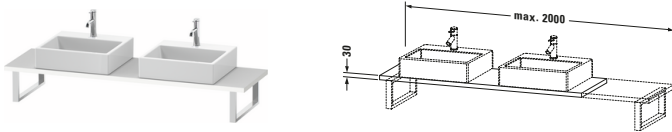

Konsole

Basis Angaben	
Langbezeichnung	Duravit L-Cube Konsole, Weiß Matt, Rechteckig, Anzahl Ausschnitte: 2 – LC105C01818
Artikel Nr.	LC105C01818

Spezifikationen	
Anzahl Ausschnitte	2
Compact	✓
Oberfläche	Dekor
Oberflächenbehandlung	Direktbeschichtet

Montage	
Montageart	Wandmontage
Einbauart	Vorwand

Farbe	
Farbwert	Weiß
Glanzgrad	Matt

Material	
Material	Hochverdichtete Dreischicht-Holzspanplatte

Waschplatz	
Position Becken	Links / Rechts
Anzahl Waschplätze	2

Features	
Hahnlochbohrungen möglich	✓

Lieferumfang	
Technische Dokumentation	
Inkl. Montageanleitung	digital und gedruckt

Logistik	
Artikelgewicht	14,5 kg
Verkaufsverpackung	
Art Verkaufsverpackung	Karton
Menge / Verkaufsverpackung	1 Stk.
Ab Werk verpackt	✓
Breite Verkaufsverpackung inkl. Artikel	615 mm
Höhe Verkaufsverpackung inkl. Artikel	2080 mm
Tiefe Verkaufsverpackung inkl. Artikel	140 mm
Gewicht Verkaufsverpackung inkl. Artikel	18,5 kg
Anzahl Packstücke	1

Vermaßung	
Breite / Länge	800 mm
Min. Variable Breite / Länge	800 mm
Max. Variable Breite / Länge	2000 mm
Höhe	30 mm
Tiefe / Breite	480 mm

Weitere Informationen finden Sie hier

<https://pro.duravit.de/p/LC105C01818>