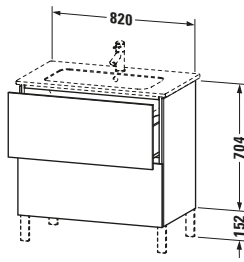

Waschtischunterbau bodenstehend

Basis Angaben	
Langbezeichnung	Duravit L-Cube Waschtischunterbau bodenstehend, Taupe Matt, Rechteckig, Anzahl Auszüge: 2, Tip-on Technik – LC662609191

Spezifikationen	
Anzahl Auszüge	2
Für Anzahl Waschtische	1
Montagegrad	Montiert

Waschplatz	
Position Becken	Mitte

Montage	
Montageart	Montage unter Waschtisch / Bodenstehend / Wandmontage

Farbe	
Farbwert	Taupe
Glanzgrad	Matt

Front	
Farbwert Front	Taupe
Glanzgrad Front	Matt

Korpus	
Glanzgrad Korpus	Matt
Material Korpus	Hochverdichtete Dreischicht-Holzspanplatte
Oberfläche Korpus	Dekor

Griff	
Ausführung Griff	Grifflos

Features	
Tip-on Technik	✓
Einrichtungssystem	Optional
Selbsteinzug mit Dämpfung	✓
Siphonausschnitt	✓
Schürze	✓
Füße	Optional

Lieferumfang	
Montage	
Inkl. Befestigungsmaterial	✓
Technische Dokumentation	
Inkl. Montageanleitung	digital und gedruckt

Logistik	
Artikelgewicht	42,94 kg

Verkaufsverpackung	
Art Verkaufsverpackung	Karton
Menge / Verkaufsverpackung	1 Stk.
Ab Werk verpackt	✓
Breite Verkaufsverpackung inkl. Artikel	922 mm
Höhe Verkaufsverpackung inkl. Artikel	875 mm
Tiefe Verkaufsverpackung inkl. Artikel	550 mm
Gewicht Verkaufsverpackung inkl. Artikel	48 kg
Anzahl Packstücke	1

Vermaßung	
Breite / Länge	820 mm
Höhe	704 mm
Tiefe / Breite	481 mm
Min. Wandabstand	0 mm

Passende Produkte

Passende Artikel	
	Raumsparsiphon # 005076 Universal
	Einrichtungssystem Set # UV0504 Universal
	Sockelfuß # UV9991 Universal
	Sockelfuß # UV9992 Universal
	Sockelfuß # UV9993 Universal
	Sockelfuß # UV9994 Universal
	Waschtisch # 233683 ME by Starck
Notwendige Artikel	
	Waschtisch # 233683 ME by Starck