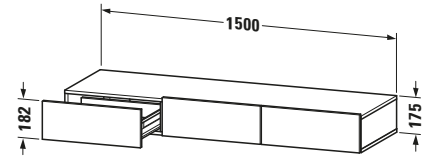

**Schubkastenablage**

Basis Angaben	
Langbezeichnung	Duravit DuraStyle Schubkastenablage, Nussbaum dunkel, Rechteckig, Anzahl Schubkästen: 3 – DS827202143
Artikel Nr.	DS827202143

Spezifikationen	
Anzahl Schubkästen	3
Montagegrad	Montiert

Montage	
Montageart	Wandhängend / Wandmontage

Farbe	
Farbwert	Nussbaum dunkel

Front	
Farbwert Front	Nussbaum dunkel
Glanzgrad Front	Matt
Material Front	Hochverdichtete Dreischicht-Holzspanplatte

Korpus	
Farbwert Korpus	Basalt
Glanzgrad Korpus	Matt
Material Korpus	Hochverdichtete Dreischicht-Holzspanplatte
Oberfläche Korpus	Dekor

Logistik	
Artikelgewicht	41,5 kg
Verkaufsverpackung	
Art Verkaufsverpackung	Karton
Menge / Verkaufsverpackung	1 Stk.
Ab Werk verpackt	✓
Breite Verkaufsverpackung inkl. Artikel	1550 mm
Höhe Verkaufsverpackung inkl. Artikel	490 mm
Tiefe Verkaufsverpackung inkl. Artikel	235 mm
Gewicht Verkaufsverpackung inkl. Artikel	46 kg
Anzahl Packstücke	1

Passende Produkte	
Passende Artikel	
	Sitzkissen # DS9938 DuraStyle

Vermaßung	
Breite / Länge	1500 mm
Höhe	182 mm
Tiefe / Breite	440 mm

Weitere Informationen finden Sie hier	
	
<a href="https://pro.duravit.de/p/DS827202143">https://pro.duravit.de/p/DS827202143</a>	