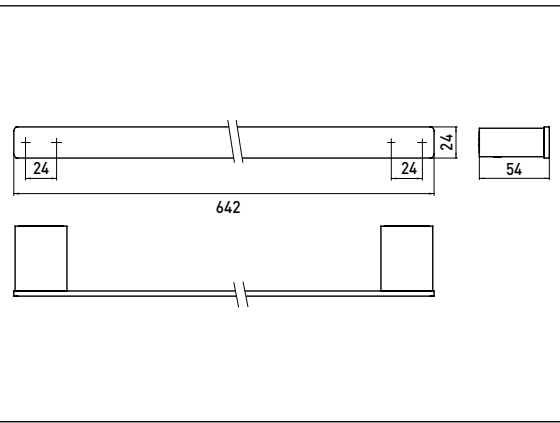

## PRODUKTINFORMATION

Badetuchhalter, 600 mm chrom

Art.-Nr.0560 001 60