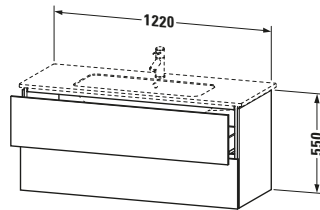

Waschtischunterbau wandhängend

Basis Angaben	
Langbezeichnung	Duravit L-Cube Waschtischunterbau wandhängend, Eiche dunkel gebürstet Matt, Rechteckig, Anzahl Schubkästen: 2, Tip-on Technik – LC624307272

Spezifikationen	
Anzahl Schubkästen	2
Für Anzahl Waschtische	1
Montagegrad	Montiert
Waschplatz	
Position Becken	Mitte
Montage	
Montageart	Montage unter Waschtisch / Wandhängend / Wandmontage
Farbe	
Farbwert	Eiche dunkel gebürstet
Glanzgrad	Matt
Front	
Farbwert Front	Eiche dunkel gebürstet
Glanzgrad Front	Matt
Korpus	
Glanzgrad Korpus	Matt
Material Korpus	Hochverdichtete Dreischicht-Holzspanplatte
Oberfläche Korpus	Echtholz furnier
Griff	
Ausführung Griff	Grifflos

Vermaßung	
Breite / Länge	1220 mm
Höhe	550 mm
Tiefe / Breite	481 mm
Min. Wandabstand	0 mm

Notwendige Artikel	
	Waschtisch # 233612 ME by Starck
	Waschtisch # 236112 ME by Starck

Weitere Informationen finden Sie hier