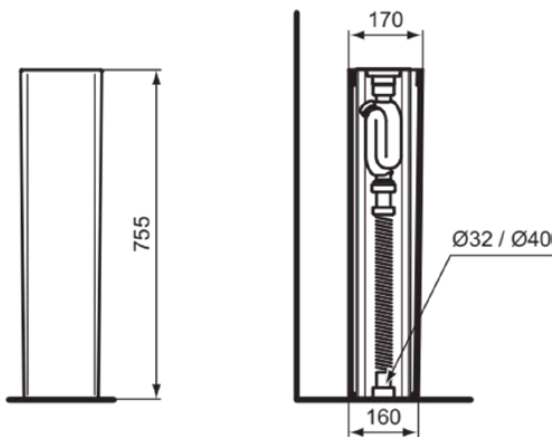

# T3880V1

CONCA | Standsäule 185x170x755 mm in weiß seidenmatt

## Allgemeine Informationen

Produktkategorie:	Säulen
Produktart:	Standsäule
Marke:	Ideal Standard
Kollektion:	CONCA
Designer:	Palomba Serafini Associati
Colour:	V1 - Weiß Seidenmatt
Oberflächenbeschaffenheit:	satin
Höhe (mm):	755
Breite (mm):	185
Ausladung (mm):	170
Befestigungsart:	Befestigungsset
Nettogewicht (kg):	10.50
EAN Code:	8014140478782