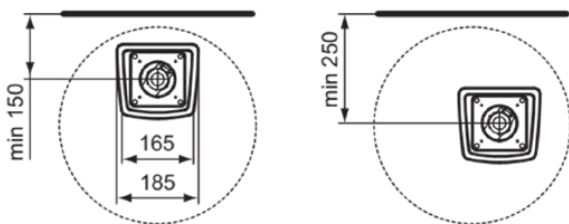

## Allgemeine Informationen

Produktkategorie:	Säulen
Produktart:	Standsäule
Marke:	Ideal Standard
Kollektion:	CONCA
Designer:	Palomba Serafini Associati
Colour:	V1 - Weiß Seidenmatt
Oberflächenbeschaffenheit:	satin
Höhe (mm):	755
Breite (mm):	185
Ausladung (mm):	170
Befestigungsart:	Befestigungsset
Nettogewicht (kg):	10.50
EAN Code:	8014140478782