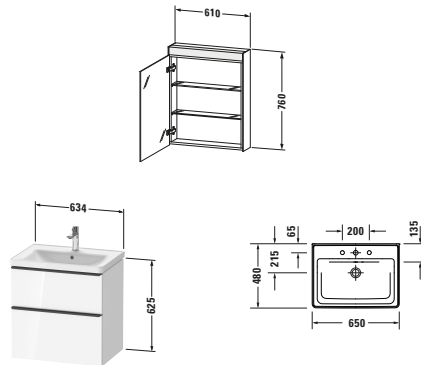

Möbelwaschtisch mit Waschtischunterbau und Spiegelschrank

Basis Angaben		Spezifikationen		Spezifikationen	
Langbezeichnung	Duravit D-Neo Möbelwaschtisch mit Waschtischunterbau und Spiegelschrank, Weiß, Rechteckig – DE0115L1818	Waschtischunterbau		Spiegel/Spiegelschrank	
		Anzahl Auszüge	1	Schutzart	IP44
		Anzahl Schubkasten	1	Leuchtmittel	LED
		Türanschlag Waschtischunterbau	n/a	Anzahl Leuchtmittel	1
		Montageart Waschtischunterbau	Montage unter Waschtisch Wandhängend Wandmontage	Position Beleuchtung	Oben
		Für Anzahl Waschtische	1	Betätigung Beleuchtung	Schalter
		Compact Waschtischunterbau	Nein	Position Betätigung Beleuchtung	Innen Unten Rechts
		Montagegrad	Montiert	Position indirekte Beleuchtung	n/a
		Keramik		Anzahl Steckdosen	1
		Anzahl Waschplätze	1	Position Steckdose	Innen Rechts
		Anzahl Becken	1	Leistung Leuchtmittel	9 W
		Position Becken	Mitte	Spiegelflächen	Türe(n) beidseitig
		Anzahl Hahnlöcher pro Waschplatz	1	Min. Lichttemperatur	4000 K
		Griff		Max. Lichttemperatur	4000 K
		Ausführung Griff	Griff	Lichtfarbe	Neutralweiß
		Anzahl Griffe	2	Leuchtmittel Lebensdauer	> 30000 h
		Farbwert Griff	Diamantschwarz	Farbe Korpus Spiegel / Spiegelschrank	Weiß
				Material Korpus Spiegel / Spiegelschrank	Glas Hochverdichtete Dreischicht-Holzspanplatte
				Oberfläche Korpus Spiegel / Spiegelschrank	Glas
				Anzahl Türen Spiegel / Spiegelschrank	1
				Türanschlag Spiegel / Spiegelschrank	Links
				Einbauart Spiegel / Spiegelschrank	Vorwand Einbau
				Anzahl Glasfachböden Spiegel / Spiegelschrank	2
				Leuchtmittel	
				Energieeffizienzklasse	D

Vermaßung	
Breite / Länge	650 mm
Höhe	2000 mm
Tiefe / Breite	480 mm
Set Attribute	
Breite / Länge Keramik	650 mm
Höhe Keramik	160 mm
Tiefe / Breite Keramik	480 mm
Breite / Länge Waschtischunterbau	634 mm
Höhe Waschtischunterbau	625 mm
Tiefe / Breite Waschtischunterbau	452 mm
Breite / Länge Spiegel / Spiegelschrank	610 mm
Höhe Spiegel / Spiegelschrank	760 mm
Tiefe / Breite Spiegel / Spiegelschrank	148 mm