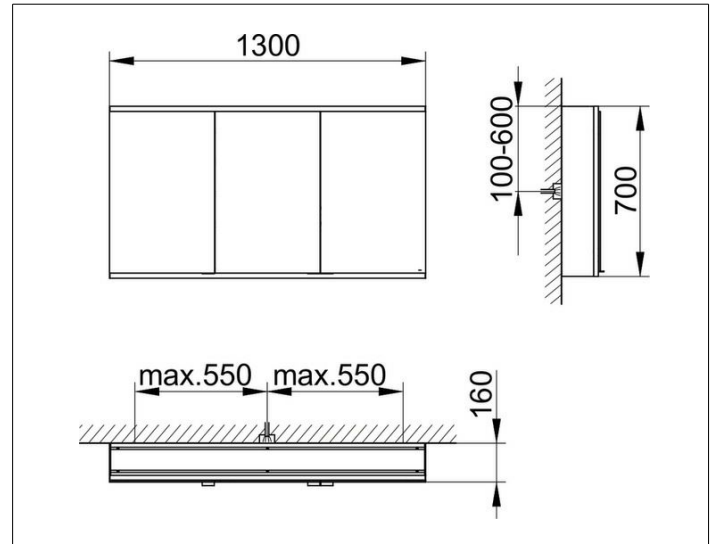

Royal Modular 2.0
800301130100300 Spiegelschrank

PRODUKT

ZEICHNUNG

OBERFLÄCHE

silber-eloxiert

ABMESSUNG

1300 x 700 x 160 mm