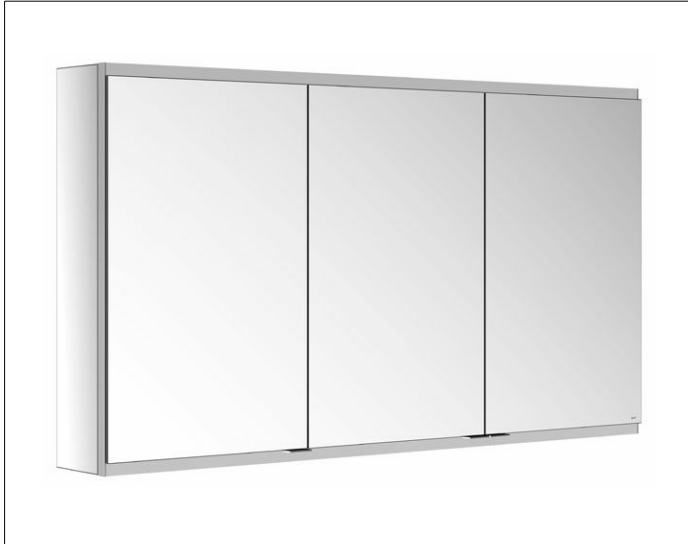

Royal Modular 2.0
800301130100300 Spiegelschrank

PRODUKT

ZEICHNUNG

OBERFLÄCHE

silber-eloxiert

ABMESSUNG

1300 x 700 x 160 mm