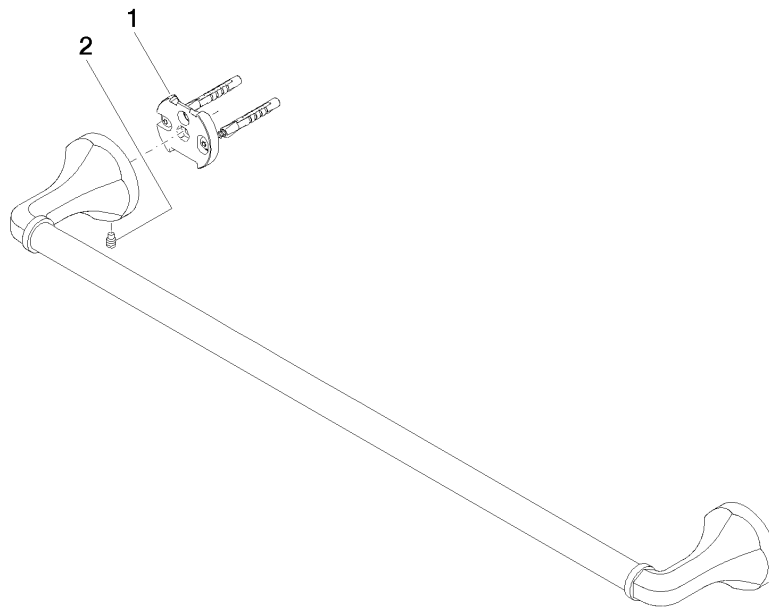

83 060 361 Produktversion ab 03.07.2016

- Stichmaß 600 mm
- Breite 660 mm
- Höhe 60 mm
- Rosette Ø 60 mm
- Ausladung 90 mm

	Platin	83 060 361-08
	Chrom	83 060 361-00
	Platin gebürstet	83 060 361-06
	Messing (23kt Gold)	83 060 361-09
	Dark Brass matt	83 060 361-16
	Dark Bronze matt	83 060 361-17
	Messing gebürstet (23kt Gold)	83 060 361-28
	Bronze gebürstet	83 060 361-42
	Dark Platin gebürstet	83 060 361-99

Empfohlenes Zubehör

MADISON Befestigung für zweiseitige Glasmontage -

12 358 970 90

- Für die Befestigung eines Badetuchhalters plus rückseitigem Badetuchhalter.

83 060 361 Produktversion ab 03.07.2016

mm [inches]

Ersatzteilstückliste

Nr.	Artikelnummer	Benennung	Verbaumenge	Lieferzeit
2	04 31 11 140 00 90	Befestigung Gewindestift M6 x 10 mm -	2,00	2
1	05 17 97 507 00 90	Befestigungssatz 52 x 45 x 70 mm -	2,00	2