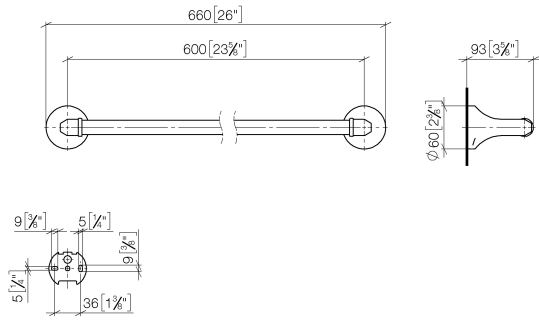

83 060 361 Produktversion ab 03.07.2016

- Stichmaß 600 mm
- Breite 660 mm
- Höhe 60 mm
- Rosette Ø 60 mm
- Ausladung 90 mm

	Platin	83 060 361-08
	Chrom	83 060 361-00
	Platin gebürstet	83 060 361-06
	Messing (23kt Gold)	83 060 361-09
	Dark Brass matt	83 060 361-16
	Dark Bronze matt	83 060 361-17
	Messing gebürstet (23kt Gold)	83 060 361-28
	Bronze gebürstet	83 060 361-42
	Dark Platin gebürstet	83 060 361-99

Empfohlenes Zubehör

MADISON Befestigung für zweiseitige Glasmontage -

12 358 970 90

- Für die Befestigung eines Badetuchhalters plus rückseitigem Badetuchhalter.

83 060 361 Produktversion ab 03.07.2016

mm [inches]

Ersatzteilstückliste

Nr.	Artikelnummer	Benennung	Verbaumenge	Lieferzeit
2	04 31 11 140 00 90	Befestigung Gewindestift M6 x 10 mm -	2,00	2
1	05 17 97 507 00 90	Befestigungssatz 52 x 45 x 70 mm -	2,00	2