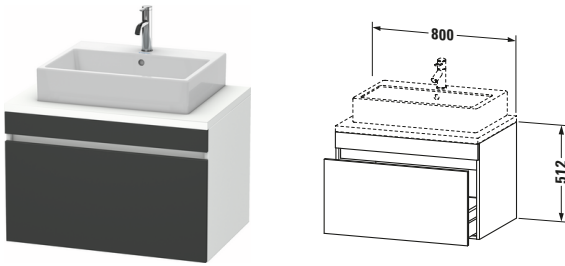

Konsolenwaschtischunterbau wandhängend

Basis Angaben	
Langbezeichnung	Duravit DuraStyle Konsolenwaschtischunterbau wandhängend, Graphit Matt, Rechteckig, Anzahl Auszüge: 1 – DS531204918

Spezifikationen	
Anzahl Auszüge	1
Für Anzahl Waschtische	1
Montagegrad	Montiert

Waschplatz	
Position Becken	Mitte

Montage	
Montageart	Konsolenmontage / Wandhängend / Wandmontage

Farbe	
Farbwert	Graphit
Glanzgrad	Matt

Front	
Farbwert Front	Graphit
Glanzgrad Front	Matt

Korpus	
Glanzgrad Korpus	Matt
Material Korpus	Hochverdichtete Dreischicht-Holzspanplatte
Oberfläche Korpus	Dekor
Griff	
Ausführung Griff	Grifflos

Features	
Inneneinteilung	Optional
Selbsteinzug mit Dämpfung	✓

Lieferumfang	
Montage	
Inkl. Befestigungsmaterial	✓
Technische Dokumentation	
Inkl. Montageanleitung	digital und gedruckt

Logistik	
Artikelgewicht	25 kg
Verkaufsverpackung	
Art Verkaufsverpackung	Karton
Menge / Verkaufsverpackung	1 Stk.
Ab Werk verpackt	✓
Breite Verkaufsverpackung inkl. Artikel	721 mm
Höhe Verkaufsverpackung inkl. Artikel	860 mm
Tiefe Verkaufsverpackung inkl. Artikel	625 mm
Gewicht Verkaufsverpackung inkl. Artikel	32 kg
Anzahl Packstücke	1

Vermaßung	
Breite / Länge	800 mm
Höhe	512 mm
Tiefe / Breite	548 mm
Min. Wandabstand	20 mm

Passende Produkte	
Passende Artikel	
	Raumsparsiphon # 005076 Universal
	Inneneinteilung # UV9846 Universal

Notwendige Artikel	
	Konsole # DS103C DuraStyle
	Konsole # DS107C DuraStyle
	Konsole # DS102C DuraStyle
	Konsole # DS106C DuraStyle