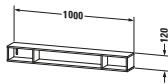

Regalelement

| Basis Angaben | |
|-----------------|--|
| Langbezeichnung | Duravit L-Cube Regalelement, Basalt Matt, Rechteckig – LC120104343 |
| Artikel Nr. | LC120104343 |

| Spezifikationen | |
|-----------------------|--|
| Anzahl offener Fächer | 3 |
| Montagegrad | Montiert |
| Oberfläche | Dekor |
| Oberflächenbehandlung | Direktbeschichtet |
| Ablage | |
| Anzahl Ablageflächen | 3 |
| Montage | |
| Montageart | Wandhängend / Wandmontage |
| Farbe | |
| Farbwert | Basalt |
| Glanzgrad | Matt |
| Material | |
| Material | Hochverdichtete Dreischicht-Holzspanplatte |

| Vermaßung | |
|------------------------------|---------|
| Breite / Länge | 1000 mm |
| Min. Variable Breite / Länge | 0 mm |
| Max. Variable Breite / Länge | 0 mm |
| Höhe | 120 mm |
| Tiefe / Breite | 140 mm |