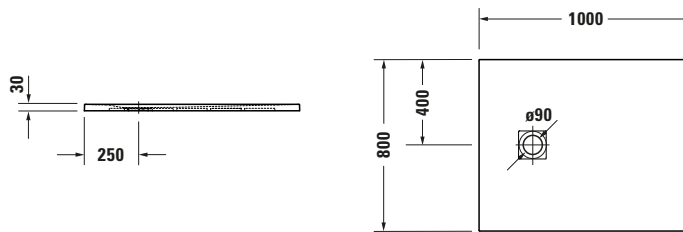

Duschwanne

Basis Angaben	
Langbezeichnung	Duravit Sustano Duschwanne 1000x800 mm Hellgrau Matt, Bodenbündig, Halbeinbau, Aufgesetzt, Material: Verbundwerkstoff, DuroCast Nature, Rechteckig – 720273630000000

Spezifikationen	
Form	Rechteckig
Rutschfestigkeitsklasse	C
Farbe	
Farbwert	Hellgrau
Glanzgrad	Matt
Material	
Material	Verbundwerkstoff
Materialart	DuroCast Nature
Montage	
Einbauart	Bodenbündig / Halbeinbau / Aufgesetzt
Ablauf	
Position Ablauf	Seitlich

Lieferumfang	
Inkl. Ablaufabdeckung	✓
Technische Dokumentation	
Inkl. Montageanleitung	digital und gedruckt

Vermaßung	
Breite / Länge	1000 mm
Tiefe / Breite	800 mm
Min. Höhe mit Füßen	0 mm
Max. Höhe mit Füßen	0 mm
Höhe mit Wannenträger	0 mm
Gefälle zum Ablauf	1°
Durchmesser Ablaufloch	90 mm

Beschreibungstexte	
Ausschreibungstext	Duravit Sustano Duschwanne Hellgrau Matt, Form: Rechteckig, Verbundwerkstoff, DuroCast Nature, Einbauart: Bodenbündig, Halbeinbau, Aufgesetzt, Position Ablauf: Seitlich, Rutschfestigkeitsklasse: C, CE-Kennzeichen-1: EN 14527, EAN Nr.: 4063382920270, Artikelgewicht: 13,5 kg, Abmessungen (Breite / Länge x Tiefe / Breite x Höhe): 1000 x 800 x 30 mm, Artikel Nr.: 720273630000000, Passende Artikel: Duschwannenablauf, Abdicht-Set, Wandprofil; Artikel Nr.: 792803000000000, 790126000000000; Modell Nr.: 791290, 791291, 792803, 790126, 791292