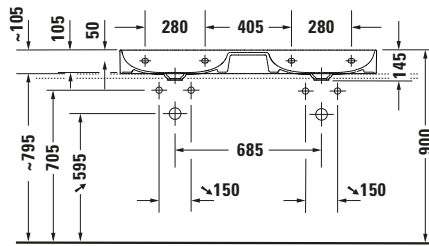

Waschtisch

Basis Angaben

Langbezeichnung	Duravit DuraSquare Waschtisch 1200 mm Weiß Hochglanz, Hahnlochbank, Anzahl Hahnlöcher pro Waschplatz: 0, Geschliffen – 2353120079
-----------------	---

Spezifikationen

Weitere Informationen finden Sie hier

<https://pro.duravit.de/p/2353120079>
Beschreibungstexte

Ausschreibungstext	Duravit DuraSquare Waschtisch Weiß Hochglanz 1200 mm, Designer: Duravit, DuraCeram®, Aufsatz, Ohne Überlauf, Position Ablauf: Mitte, Geschliffen, Ablagefläche: Hahnlochbank-Mitte, Anzahl Becken: 1, Beckenform: Rechteckig, Position Becken: Mitte, Position Hahnloch: Ohne, Weiß Hochglanz, Geeignet für Möbel, Hahnlochbank, Inkl. Keramische Ventilabdeckhaube, Inkl. Schaftventil, CE-Kennzeichen-1: EN 14688, EAN Nr.: 4053424611839, Artikelgewicht: 28,3 kg, Abmessungen (Breite / Länge x Tiefe / Breite x Höhe): 1200 x 470 x 145 mm, Artikel Nr.: 2353120079
--------------------	--