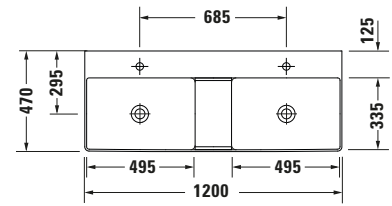

Waschtisch

Basis Angaben

Langbezeichnung	Duravit DuraSquare Waschtisch 1200 mm Weiß Hochglanz, Hahnlochbank, Anzahl Hahnlöcher pro Waschplatz: 0, Geschliffen – 2353120079
-----------------	---

Spezifikationen

Weitere Informationen finden Sie hier

<https://pro.duravit.de/p/2353120079>
Beschreibungstexte

Ausschreibungstext	Duravit DuraSquare Waschtisch Weiß Hochglanz 1200 mm, Designer: Duravit, DuraCeram®, Aufsatz, Ohne Überlauf, Position Ablauf: Mitte, Geschliffen, Ablagefläche: Hahnlochbank-Mitte, Anzahl Becken: 1, Beckenform: Rechteckig, Position Becken: Mitte, Position Hahnloch: Ohne, Weiß Hochglanz, Geeignet für Möbel, Hahnlochbank, Inkl. Keramische Ventilabdeckhaube, Inkl. Schaftventil, CE-Kennzeichen-1: EN 14688, EAN Nr.: 4053424611839, Artikelgewicht: 28,3 kg, Abmessungen (Breite / Länge x Tiefe / Breite x Höhe): 1200 x 470 x 145 mm, Artikel Nr.: 2353120079
--------------------	--