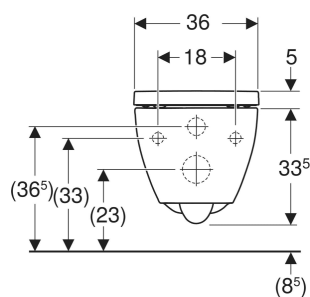

Geberit Acanto Set Wand-WC Tiefspüler, geschlossenes Keramikdesign, TurboFlush, mit WC-Sitz

VERWENDUNGSZWECKE

- Für UP-Spülkästen
- Für Druckspüler

EIGENSCHAFTEN

- Wandhängend
- Tiefspül-WC
- Spülrandlose WC-Keramik mit TurboFlush-Spültechnik
- Einfache Befestigung mit Easy Fast Fixing (Typ EFF3)
- Typ 1, Vollmenge 6 / 5 / 4 l, nach EN 997

- QuickRelease-Scharniere, verriegelbar
- Spült mit 4 l
- Geschlossenes Keramikdesign
- Verdeckte Befestigung
- WC-Sitz aus Duroplast
- WC-Deckel überlappend
- WC-Sitz mit EasyMount-Scharnieren

Befestigungsabstand

18 cm

LIEFERUMFANG

- WC-Keramik
- WC-Sitz
- Befestigungsmaterial

INFO

- WC-Set enthält WC-Sitz mit Art.-Nr. 502.719.01.1

TECHNISCHE DATEN

Werkstoff

Sanitärkeramik