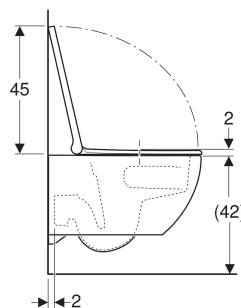

Geberit Acanto Set Wand-WC Tiefspüler, geschlossenes Keramikdesign, TurboFlush, mit WC-Sitz

VERWENDUNGSZWECKE

- Für UP-Spülkästen
- Für Druckspüler

EIGENSCHAFTEN

- Wandhängend
- Tiefspül-WC
- Spülrandlose WC-Keramik mit TurboFlush-Spültechnik
- Einfache Befestigung mit Easy Fast Fixing (Typ EFF3)
- Typ 1, Vollmenge 6 / 5 / 4 l, nach EN 997

- QuickRelease-Scharniere, verriegelbar
- Spült mit 4 l
- Geschlossenes Keramikdesign
- Verdeckte Befestigung
- WC-Sitz aus Duroplast
- WC-Deckel überlappend
- WC-Sitz mit EasyMount-Scharnieren

Befestigungsabstand

18 cm

LIEFERUMFANG

- WC-Keramik
- WC-Sitz
- Befestigungsmaterial

INFO

- WC-Set enthält WC-Sitz mit Art.-Nr. 502.719.01.1

TECHNISCHE DATEN

Werkstoff

Sanitärkeramik