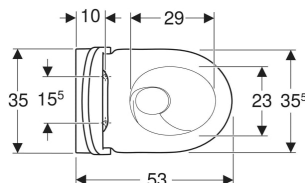

Geberit Acanto Set Wand-WC Tiefspüler, geschlossenes Keramikdesign, TurboFlush, mit WC-Sitz

VERWENDUNGSZWECKE

- Für UP-Spülkästen
- Für Druckspüler

EIGENSCHAFTEN

- Wandhängend
- Tiefspül-WC
- Spülrandlose WC-Keramik mit TurboFlush-Spültechnik
- Einfache Befestigung mit Easy Fast Fixing (Typ EFF3)
- Typ 1, Vollmenge 6 / 5 / 4 l, nach EN 997

- QuickRelease-Scharniere, verriegelbar
- Spült mit 4 l
- Geschlossenes Keramikdesign
- Verdeckte Befestigung
- WC-Sitz aus Duroplast
- WC-Deckel überlappend
- WC-Sitz mit EasyMount-Scharnieren

Befestigungsabstand

18 cm

LIEFERUMFANG

- WC-Keramik
- WC-Sitz
- Befestigungsmaterial

INFO

- WC-Set enthält WC-Sitz mit Art.-Nr. 502.719.01.1

TECHNISCHE DATEN

Werkstoff

Sanitärkeramik