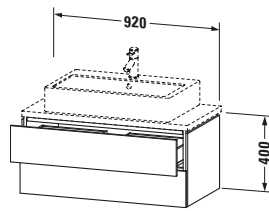

Konsolenwaschtischunterbau wandhängend

Basis Angaben	
Langbezeichnung	Duravit L-Cube Konsolenwaschtischunterbau wandhängend, Weiß Matt, Rechteckig, Anzahl Schubkästen: 2, Tip-on Technik – LC580801818

Lieferumfang	
Montage	
Inkl. Befestigungsmaterial	✓
Technische Dokumentation	
Inkl. Montageanleitung	digital und gedruckt

Passende Produkte	
Passende Artikel	
	Raumsparsiphon # 005076 Universal
	Einrichtungssystem Set # UV0504 Universal

Spezifikationen	
Anzahl Schubkästen	2
Für Anzahl Waschtische	1
Compact	✓
Montagegrad	Montiert

Logistik	
Artikelgewicht	31,8 kg
Verkaufsverpackung	
Art Verkaufsverpackung	Karton
Menge / Verkaufsverpackung	1 Stk.
Ab Werk verpackt	✓
Breite Verkaufsverpackung inkl. Artikel	540 mm
Höhe Verkaufsverpackung inkl. Artikel	1060 mm
Tiefe Verkaufsverpackung inkl. Artikel	510 mm
Gewicht Verkaufsverpackung inkl. Artikel	35,5 kg
Anzahl Packstücke	1

Notwendige Artikel	
	Konsolle # LC101C L-Cube
	Konsolle # LC105C L-Cube
	Konsolle # LC100C L-Cube
	Konsolle # LC104C L-Cube

Waschplatz	
Position Becken	Mitte

Montage	
Montageart	Konsolenmontage / Wandhängend / Wandmontage

Farbe	
Farbwert	Weiß
Glanzgrad	Matt

Front	
Farbwert Front	Weiß
Glanzgrad Front	Matt

Korpus	
Glanzgrad Korpus	Matt
Material Korpus	Hochverdichtete Dreischicht-Holzspanplatte
Oberfläche Korpus	Dekor

Griff	
Ausführung Griff	Grifflos

Features	
Tip-on Technik	✓
Einrichtungssystem	Optional
Selbsteinzug mit Dämpfung	✓
Siphonausschnitt	✓
Schürze	✓