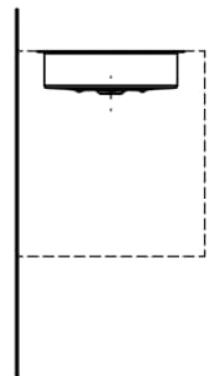

TECHNISCHE ZEICHNUNGEN