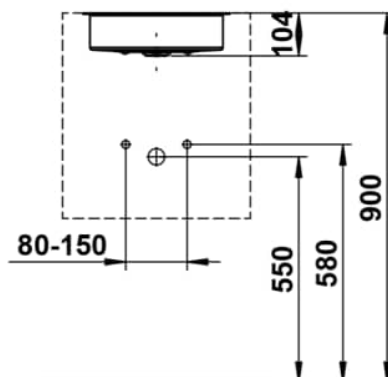

UNISONO

Einbauwaschtisch von unten, glasierter Stahl, ohne Armaturenbank, ohne Hahnloch, ohne Überlauf, inklusive Befestigungsset, Schaftventil

MASSE

Länge	359 mm
Breite	359 mm
Höhe	104 mm

FARBEN UND OBERFLÄCHEN

□ 000 Weiss

AUSFÜHRUNGEN

112 - ohne Hahnloch, ohne Überlauf

Ablaufventil : Enthalten
Back glazed
Beckenbreite (mm) : 319
Beckenlänge (mm) : 319
Beckenposition : In der Mitte
Befestigungssatz : Enthalten

Einbauart : Einbau von unten
Form : Rund
Gewicht (kg) : 4,1
Hahnloch : Ohne Hahnlöcher
Interne Form : Rund
Material : Glasierter Stahl

Nettogewicht in kg : 4,1
Ohne Überlauf
Plug and Waste : Enthalten
Unterseite glasiert
Überlauf-Typ : Standard

TECHNISCHE ZEICHNUNGEN