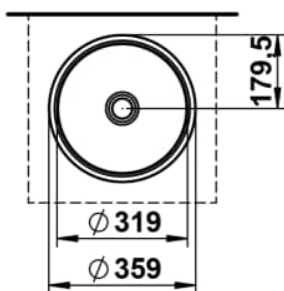

TECHNISCHE ZEICHNUNGEN