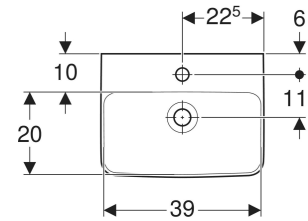

Geberit Renova Plan Handwaschbecken

EIGENSCHAFTEN

- Unterbaufähig

TECHNISCHE DATEN

Werkstoff Sanitärkeramik

ZUBEHÖR

- Geberit Tauchrohrgeruchsverschluss für Waschbecken, Abgang horizontal
- Geberit Tauchrohrgeruchsverschluss für Waschbecken, Raumsparmodell, Abgang horizontal
- Geberit Ablaufventil mit freiem Auslauf und Ventilabdeckung
- Geberit Befestigungsmaterial für Handwaschbecken

Art.-Nr.	Farbe / Oberfläche	Hahnloch	Überlauf	B cm	Breite Unterschrant cm	H cm	T cm	VE1 St.	VE2 St.
501.626.00.1	weiß	ohne	sichtbar, symmetrisch	45	38.4	17	34	1	36