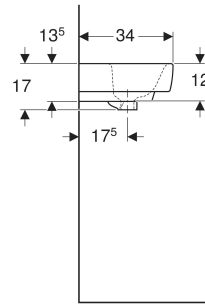

Geberit Renova Plan Handwaschbecken

EIGENSCHAFTEN

- Unterbaufähig

TECHNISCHE DATEN

Werkstoff Sanitärkeramik

ZUBEHÖR

- Geberit Tauchrohrgeruchsverschluss für Waschbecken, Abgang horizontal
- Geberit Tauchrohrgeruchsverschluss für Waschbecken, Raumsparmodell, Abgang horizontal
- Geberit Ablaufventil mit freiem Auslauf und Ventilabdeckung
- Geberit Befestigungsmaterial für Handwaschbecken

Art.-Nr.	Farbe / Oberfläche	Hahnloch	Überlauf	B cm	Breite Unterschrant cm	H cm	T cm	VE1 St.	VE2 St.
501.626.00.1	weiß	ohne	sichtbar, symmetrisch	45	38.4	17	34	1	36