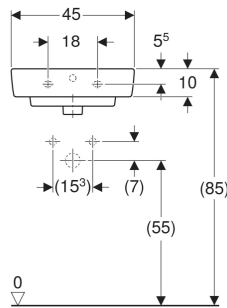

Geberit Renova Plan Handwaschbecken

EIGENSCHAFTEN

- Unterbaufähig

TECHNISCHE DATEN

Werkstoff Sanitärkeramik

ZUBEHÖR

- Geberit Tauchrohrgeruchsverschluss für Waschbecken, Abgang horizontal
- Geberit Tauchrohrgeruchsverschluss für Waschbecken, Raumsparmodell, Abgang horizontal
- Geberit Ablaufventil mit freiem Auslauf und Ventilabdeckung
- Geberit Befestigungsmaterial für Handwaschbecken

Art.-Nr.	Farbe / Oberfläche	Hahnloch	Überlauf	B cm	Breite Unterschrant cm	H cm	T cm	VE1 St.	VE2 St.
501.626.00.1	weiß	ohne	sichtbar, symmetrisch	45	38.4	17	34	1	36