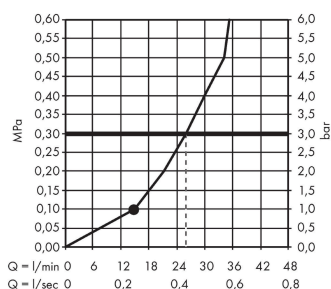

AXOR ShowerSolutions

Kopfbrause 350 1jet mit Deckenanschluss

Oberfläche: **Brushed Red Gold** Artikelnummer: **26035310**

Beschreibung

Merkmale

- besteht aus: Kopfbrause, Deckenanschluss
- Brausekopfgröße: 350 mm
- Strahlart: PowderRain
- Durchflussmenge PowderRain (bei 3 bar): 26 l/min
- Maximale Durchflussmenge bei 3 bar: 26 l/min
- Mindestfließdruck: 1 bar
- Kugelgelenk: Kopfbrause im Winkel verstellbar
- Material Strahlscheibe: Metall
- Metalldeckenanschluss
- Deckenanschlusslänge: 100 mm
- Kopfbrause zur Reinigung abnehmbar
- Montage: Deckenmontage
- Anschlussgewinde: G 1/2
- P-IX 29784/IID

Die Verbrauchswerte wurden praxisnah mit den dazugehörigen Armaturen (Thermostat/Mischer/Unterputzventil) gemessen.