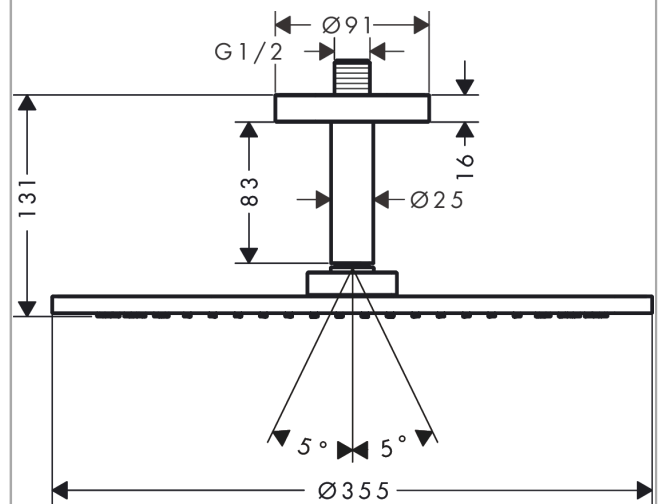

AXOR ShowerSolutions

Kopfbrause 350 1jet mit Deckenanschluss

Oberfläche: **Brushed Red Gold** Artikelnummer: **26035310**

Beschreibung

Merkmale

- besteht aus: Kopfbrause, Deckenanschluss
- Brausekopfgröße: 350 mm
- Strahlart: PowderRain
- Durchflussmenge PowderRain (bei 3 bar): 26 l/min
- Maximale Durchflussmenge bei 3 bar: 26 l/min
- Mindestfließdruck: 1 bar
- Kugelgelenk: Kopfbrause im Winkel verstellbar
- Material Strahlscheibe: Metall
- Metalldeckenanschluss
- Deckenanschlusslänge: 100 mm
- Kopfbrause zur Reinigung abnehmbar
- Montage: Deckenmontage
- Anschlussgewinde: G 1/2
- P-IX 29784/IID

Artikeldetails

TEAM-Nr. 758330.235

Preis exkl. MwSt. 4153.00 CHF

Technologie

Zertifikate / Nachhaltigkeit

Produktabbildung

Maßzeichnung