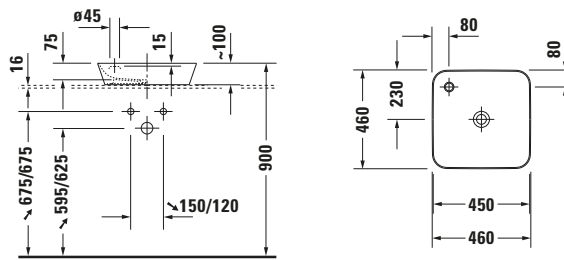

**Aufsatzbecken**

Basis Angaben	
Langbezeichnung	Duravit Cape Cod Aufsatzbecken 460 mm Weiß Seidenmatt, Anzahl Hahnlöcher pro Waschplatz: 1 – 2340463200

Spezifikationen	
<b>Farbe</b>	
Farbwert	Weiß
Innenfarbe	Weiß
Außenfarbe	Weiß
Glanzgrad	Seidenmatt
Glanzgrad Innen	Seidenmatt
Glanzgrad Außen	Seidenmatt
<b>Waschplatz</b>	
Anzahl Hahnlöcher pro Waschplatz	1
<b>Material</b>	
Material	Keramik

Beschreibungstexte	
Ausschreibungstext	Duravit Cape Cod Aufsatzbecken Weiß Seidenmatt 460 mm, Designer: Philippe Starck, DuraCeram®, Aufsatz, Ohne Überlauf, Position Ablauf: Mitte, Anzahl Becken: 1, Beckenform: Quadratisch, Position Becken: Mitte, Position Hahnloch: Ohne, Weiß Seidenmatt, Geeignet für Möbel, Hahnlochinsel, CE-Kennzeichen-1: EN 14688, EAN Nr.: 4053424712451, Artikelgewicht: 8 kg, Beckenbreite: 450 mm, Beckentiefe: 460 mm, Abmessungen (Breite / Länge x Tiefe / Breite x Höhe): 460 x 460 x 100 mm, Artikel Nr.: 2340463200