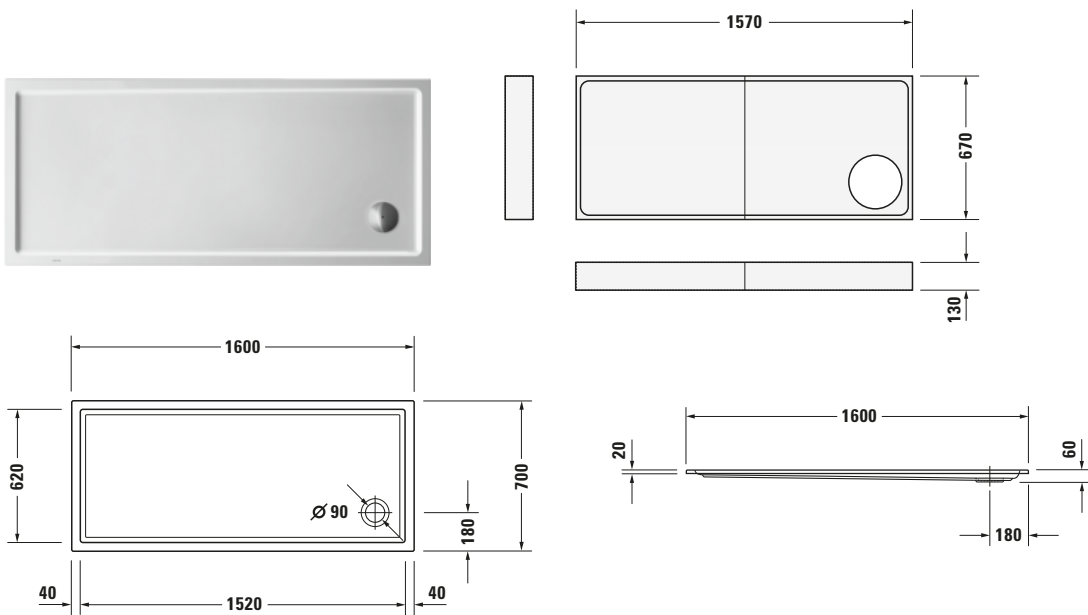

Duschwanne

Basis Angaben	
Langbezeichnung	Duravit Starck Slimline Duschwanne 1600x700 mm Weiß, Ecke links, Ecke rechts, Material: Sanitäracryl, Rechteckig – 720129000000001

Spezifikationen	
Form	Rechteckig
Rutschfestigkeitsklasse	C
Farbe	
Farbwert	Weiß
Glanzgrad	Glänzend
Material	
Material	Sanitäracryl
Montage	
Einbauart	Ecke rechts / Ecke links
Ablauf	
Position Ablauf	Ecke

Vermaßung	
Breite / Länge	1600 mm
Tiefe / Breite	700 mm
Min. Höhe mit Füßen	190 mm
Max. Höhe mit Füßen	270 mm
Höhe mit Wannenträger	210 mm
Durchmesser Ablaufloch	90 mm

Logistik	
Artikelgewicht	30,5 kg

Passende Produkte	
Passende Artikel	
	Fußgestell # 790105000000000 Universal
	Wannenanker # 790103000000000 Universal
	Wandprofil # 790126000000000 Universal
	Duschwannenablauf # 790263000000000 Universal
	Duschwannenablauf # 790263000000100 Universal
	Duschwannenablauf # 790269000000000 Universal
	Duschwannenablauf # 790269000000100 Universal
	Schallschutz-Set # 791369000000000 Universal

Lieferumfang	
Technische Dokumentation	
Inkl. Montageanleitung	digital und gedruckt
Inkl. Pflegeanleitung	digital und gedruckt

Duschwanne
Beschreibungstexte

Ausschreibungstext	Duravit Starck Slimline Duschwanne Weiß, Designer: Philippe Starck, Form: Recht- eckig, Sanitäracryl, Einbauart: Ecke rechts, Ecke links, Po- sition Ablauf: Ecke, Rutschfestigkeitsklas- se: C, CE-Kennzei- chen-1: EN 14527, EAN Nr.: 4021534892943, Artikelgewicht: 30,5 kg, Innentiefe: 40 mm, Abmessungen (Brei- te / Länge x Tiefe / Breite x Höhe): 1600 x 700 x 60 mm, Antislip, Artikel Nr.: 720129000000001, Passende Artikel: Fuß- gestell, Duschwannen- träger, Wannenanker, Wandprofil, Dusch- wannenablauf, Schall- schutz-Set; Artikel Nr.: 7901050000000000, 7914920000000000, 7901030000000000, 7901260000000000, 7902630000000000, 7902630000001000, 7902690000000000, 7902690000001000, 7913690000000000; Modell Nr.: 790105, 791492, 790103, 790126, 790263, 790269, 791369
--------------------	---