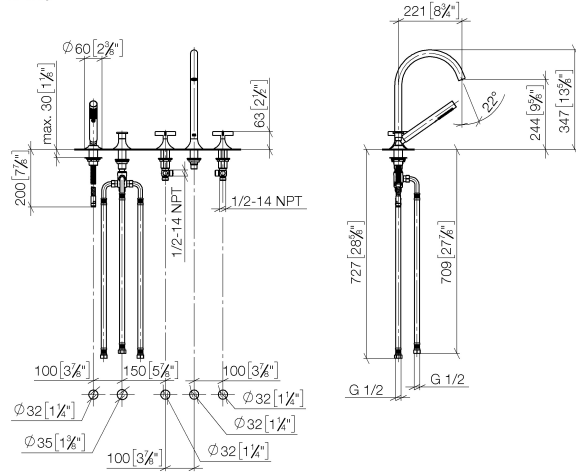

**VAIA Wannen-Fünflochbatterie für Wannenrandmontage mit Umstellung -
Messing gebürstet (23kt Gold)**

VAIA

27 522 809 Produktversion ab 13.03.2017

- Auslauf: runder luftangereicherter Strahl
- Durchfluss max. 21,5 l/min bei 3 bar Fließdruck
- Handbrause: COMPACT RAIN, Durchfluss max. 6,8 l/min (bei 3 Bar)
- Schlauchbrausegarnitur mit Antikalk-System
- Ausladung 220 mm
- automatische Umstellung Wanne/Brause
- Armaturenhöhe 347 mm
- Höhe bis Luftsprudler 244 mm
- Bohrungsdurchmesser Seitenventil 32 mm
- Bohrungsdurchmesser Auslauf 32 mm
- Bohrungsdurchmesser Schlauchbrausegarnitur 32 mm
- Rosette für Schlauchbrausegarnitur Ø 60 mm
- Rosette für Auslauf Ø 60 mm
- Rosette für Seitenventil Ø 60 mm
- Metallbrauseschlauch 1750 mm mit integriertem Verdrehenschutz

**VAIA Wannen-Fünflochbatterie für Wannenrandmontage mit Umstellung -
Messing gebürstet (23kt Gold)**

VAIA

27 522 809 Produktversion ab 13.03.2017
mm [inches]
M 1:10

Durchflussdiagramm

Codes & Standards

DIN 4109

Ersatzteilstückliste

Nr.	Artikelnummer	Benennung	Verbaumenge	Lieferzeit
4	13 612 809-28	VAIA Wannenauslauf ohne Umstellung für Standmontage - Messing gebürstet (23kt Gold)	1,00	-
Ersatzteil nicht mehr bestellbar, bitte bestellen Sie den Nachfolgeartikel				
3	20 000 808-28	VAIA Seitenventil , rechtsschließend , warm - Messing gebürstet (23kt Gold)	1,00	-
Ersatzteil nicht mehr bestellbar, bitte bestellen Sie den Nachfolgeartikel				
2	29 140 809-28	VAIA Zweiwege-Umstellung für Wannenrand- bzw. Fliesenrandmontage - Messing gebürstet (23kt Gold)	1,00	20
1	27 702 809-28	VAIA Schlauchbrausegarnitur für Wannenrand- bzw. Fliesenrandmontage - Messing gebürstet (23kt Gold)	1,00	20
5	20 000 809-28	VAIA Seitenventil , rechtsschließend , kalt - Messing gebürstet (23kt Gold)	1,00	-
Ersatzteil nicht mehr bestellbar, bitte bestellen Sie den Nachfolgeartikel				