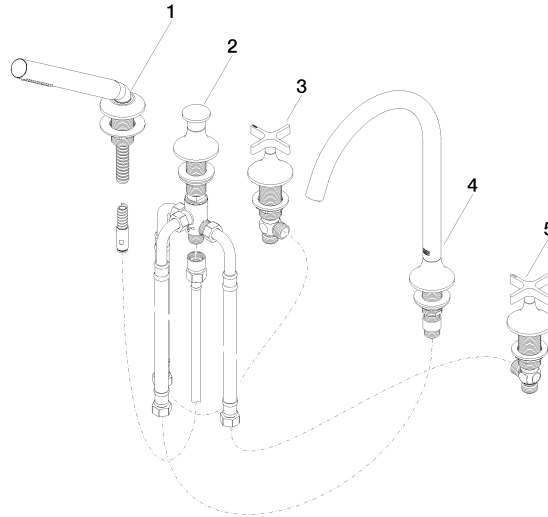

**VAIA Wannen-Fünflochbatterie für Wannenrandmontage mit Umstellung -
Messing gebürstet (23kt Gold)**

VAIA

27 522 809 Produktversion ab 13.03.2017

- Auslauf: runder luftangereicherter Strahl
- Durchfluss max. 21,5 l/min bei 3 bar Fließdruck
- Handbrause: COMPACT RAIN, Durchfluss max. 6,8 l/min (bei 3 Bar)
- Schlauchbrausegarnitur mit Antikalk-System
- Ausladung 220 mm
- automatische Umstellung Wanne/Brause
- Armaturenhöhe 347 mm
- Höhe bis Luftsprudler 244 mm
- Bohrungsdurchmesser Seitenventil 32 mm
- Bohrungsdurchmesser Auslauf 32 mm
- Bohrungsdurchmesser Schlauchbrausegarnitur 32 mm
- Rosette für Schlauchbrausegarnitur Ø 60 mm
- Rosette für Auslauf Ø 60 mm
- Rosette für Seitenventil Ø 60 mm
- Metallbrauseschlauch 1750 mm mit integriertem Verdrehenschutz

Belgaqua_22_278_2 LGA_29

WRAS_2310

**VAIA Wannen-Fünflochbatterie für Wannenrandmontage mit Umstellung -
Messing gebürstet (23kt Gold)**

VAIA

27 522 809 Produktversion ab 13.03.2017

Ersatzteile für die
anderen
Oberflächenvarianten
finden Sie hier:
Chrom

Ersatzteilstückliste

Nr.	Artikelnummer	Benennung	Verbaumenge	Lieferzeit
4	13 612 809-28	VAIA Wannenauslauf ohne Umstellung für Standmontage - Messing gebürstet (23kt Gold)	1,00	-
Ersatzteil nicht mehr bestellbar, bitte bestellen Sie den Nachfolgeartikel				
3	20 000 808-28	VAIA Seitenventil , rechtsschließend , warm - Messing gebürstet (23kt Gold)	1,00	-
Ersatzteil nicht mehr bestellbar, bitte bestellen Sie den Nachfolgeartikel				
2	29 140 809-28	VAIA Zweiwege-Umstellung für Wannenrand- bzw. Fliesenrandmontage - Messing gebürstet (23kt Gold)	1,00	20
1	27 702 809-28	VAIA Schlauchbrausegarnitur für Wannenrand- bzw. Fliesenrandmontage - Messing gebürstet (23kt Gold)	1,00	20
5	20 000 809-28	VAIA Seitenventil , rechtsschließend , kalt - Messing gebürstet (23kt Gold)	1,00	-
Ersatzteil nicht mehr bestellbar, bitte bestellen Sie den Nachfolgeartikel				