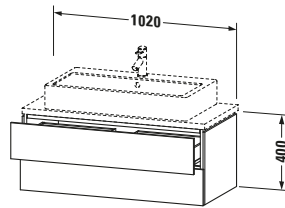

Konsolenwaschtischunterbau wandhängend

Basis Angaben	
Langbezeichnung	Duravit L-Cube Konsolenwaschtischunterbau wandhängend, Weiß Matt, Rechteckig, Anzahl Schubkästen: 2, Tip-on Technik – LC580901818

Lieferumfang	
Montage	
Inkl. Befestigungsmaterial	✓
Technische Dokumentation	
Inkl. Montageanleitung	digital und gedruckt

Passende Produkte	
Passende Artikel	
	Raumspar-Siphon # 005076 Universal
	Einrichtungssystem Set # UV0507 Universal

Spezifikationen	
Anzahl Schubkästen	2
Für Anzahl Waschtische	1
Compact	✓
Montagegrad	Montiert
Waschplatz	
Position Becken	Mitte
Montage	
Montageart	Konsolenmontage / Wandhängend / Wandmontage
Farbe	
Farbwert	Weiß
Glanzgrad	Matt
Front	
Farbwert Front	Weiß
Glanzgrad Front	Matt
Korpus	
Glanzgrad Korpus	Matt
Material Korpus	Hochverdichtete Dreischicht-Holzspanplatte
Oberfläche Korpus	Dekor
Griff	
Ausführung Griff	Grifflos

Logistik	
Artikelgewicht	33,7 kg
Verkaufsverpackung	
Art Verkaufsverpackung	Karton
Menge / Verkaufsverpackung	1 Stk.
Ab Werk verpackt	✓
Breite Verkaufsverpackung inkl. Artikel	540 mm
Höhe Verkaufsverpackung inkl. Artikel	1060 mm
Tiefe Verkaufsverpackung inkl. Artikel	510 mm
Gewicht Verkaufsverpackung inkl. Artikel	37 kg
Anzahl Packstücke	1

Notwendige Artikel	
	Konsolle # LC101C L-Cube
	Konsolle # LC105C L-Cube
	Konsolle # LC100C L-Cube
	Konsolle # LC104C L-Cube

Vermaßung	
Breite / Länge	1020 mm
Höhe	400 mm
Tiefe / Breite	477 mm
Min. Wandabstand	20 mm

Weitere Informationen finden Sie hier

<https://pro.duravit.de/p/LC580901818>

Features	
Tip-on Technik	✓
Einrichtungssystem	Optional
Selbsteinzug mit Dämpfung	✓
Siphonausschnitt	✓
Schürze	✓