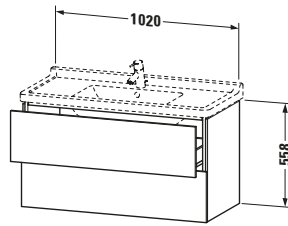

**Waschtischunterbau wandhängend**

Basis Angaben	
Langbezeichnung	Duravit L-Cube Waschtischunterbau wandhängend, Nussbaum dunkel Matt, Rechteckig, Anzahl Schubkästen: 2, Tip-on Technik – LC626602121

Lieferumfang	
<b>Montage</b>	
Inkl. Befestigungsmaterial	✓
<b>Technische Dokumentation</b>	
Inkl. Montageanleitung	digital und gedruckt

Spezifikationen	
Anzahl Schubkästen	2
Für Anzahl Waschtische	1
Montagegrad	Montiert
<b>Waschplatz</b>	
Position Becken	Mitte
<b>Montage</b>	
Montageart	Montage unter Waschtisch / Wandhängend / Wandmontage
<b>Farbe</b>	
Farbwert	Nussbaum dunkel
Glanzgrad	Matt
<b>Front</b>	
Farbwert Front	Nussbaum dunkel
Glanzgrad Front	Matt
<b>Korpus</b>	
Glanzgrad Korpus	Matt
Material Korpus	Hochverdichtete Dreischicht-Holzspanplatte
Oberfläche Korpus	Dekor
<b>Griff</b>	
Ausführung Griff	Grifflos

Vermaßung	
Breite / Länge	1020 mm
Höhe	558 mm
Tiefe / Breite	469 mm
Min. Wandabstand	0 mm

Weitere Informationen finden Sie hier

<https://pro.duravit.de/p/LC626602121>