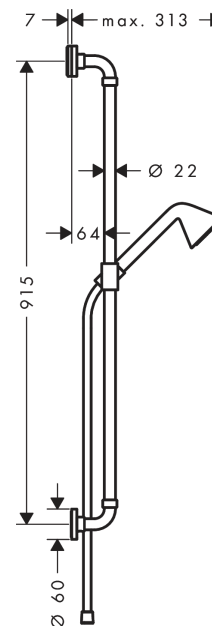

### Merkmale

- besteht aus: Handbrause, Brausestange, Brausenschlauch, Handbrausehalterung
- Brausekopfgrösse: 85 mm
- Strahlart: Rain
- Halter für Brausenschlauch mit konischer Mutter
- Maximale Durchflussmenge bei 3 bar: 9 l/min
- Mindestfliessdruck: 1 bar
- Wandbefestigung: Schraubbefestigung
- Wandstützen aus Metall
- Profil Brausestange: rund
- Brausestangendurchmesser: 22 mm
- Bohrabstand: 915 mm
- brauseseitiger Drehwirbel gegen lästiges Verdrehen des Brausenschlauches

## Maßzeichnung

**AXOR Showers/Front  
Brauseset 0,90 m mit Handbrause 85 1jet EcoSmart**  
Oberfläche: **Brushed Brass** Artikelnummer: **26023950**

**Durchflussdiagramm**

Die Verbrauchswerte wurden praxisnah mit den dazugehörigen Armaturen (Thermostat/Mischer/Unterputzventil) gemessen.