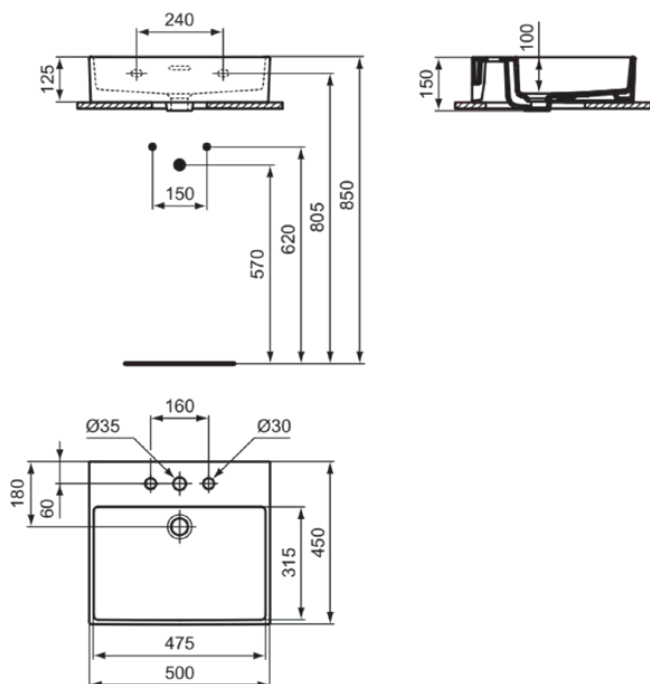

EXTRA

T388201

EXTRA | Waschtisch 500x450x150 mm in weiß glänzend, 3 Hahnlöcher, mit Überlauf

Bild & Zeichnung

Allgemeine Informationen

Produktkategorie:	Waschtische
Produktart:	Waschtisch
Marke:	Ideal Standard
Kollektion:	EXTRA
Designer:	Palomba Serafini Associati
Colour:	01 - Weiß Glänzend
Oberflächenbeschaffenheit:	glänzend
Höhe (mm):	150
Breite (mm):	500
Ausladung (mm):	450
Nettogewicht (kg):	13.10
EAN Code:	8014140467908

Produktstandards & Zertifikate

Normen:	EN 14688
Declaration of Performance classification (DoP):	CL 25

Produktspezifikationen

Farbcode:	01
Farbbeschreibung:	weiß glänzend
Barrierefreies Produkt:	Nein
Mit Kettenöse:	Nein
Material:	Keramik
Materialspezifikation:	Feinfeurton
Anzahl von Hahnlöchern je Waschbecken:	3
Anzahl von Waschbecken:	1
Sichtbarer Überlauf:	Ja
PVD Technologie:	Nein
Ablagefläche:	Hinten
Oberflächenbeschaffenheit:	glänzend
Position des Hahnlochs:	Links / Rechts / Mitte
Form des Überlaufs:	Geschlitzt
Mit Rückwand:	Nein
Mit Verschlussstopfen:	Nein
Mit Überlauf:	Ja
Mit Siphon:	Nein
Befestigungsmaterial im Lieferumfang enthalten:	Nein
Montageart:	wandhängend
Empfohlene Ausschnittschablone:	TT0299734