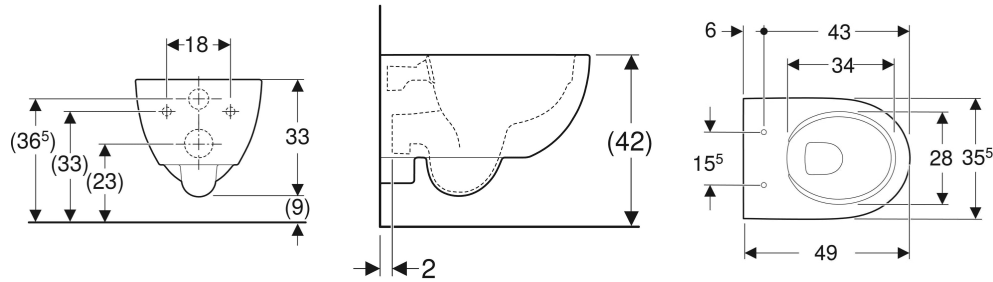

Geberit Renova Compact Wand-WC Tiefspüler, verkürzte Ausladung, geschlossenes Keramikdesign, Rimfree

VERWENDUNGSZWECKE

- Für UP-Spülkästen
- Für Druckspüler
- Zum Einbau in kleinen Badezimmern und Gäste-WCs geeignet

EIGENSCHAFTEN

- Tiefspül-WC
- Abgang horizontal
- Wandhängend

- Einfache Befestigung mit Easy Fast Fixing (Typ EFF3)
- Spülrandlose WC-Keramik mit Rimfree-Spültechnik
- Typ 1, Vollmenge 6 / 5 / 4 l, nach EN 997
- Spült mit 4 l
- Geschlossenes Keramikdesign
- Verkürzte Ausladung

Befestigungsabstand

18 cm

LIEFERUMFANG

- Befestigungsmaterial

ZUSÄTZLICH ZU BESTELLEN

- WC-Sitz

TECHNISCHE DATEN

Werkstoff

Sanitärkeramik

Art.-Nr.	Farbe / Oberfläche	B cm	H cm	T cm	Abgang	VE1 St.	VE2 St.
500.377.01.1	weiß	35.5	33	49	horizontal	1	14