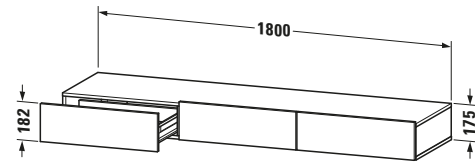

**Schubkastenablage**

Basis Angaben	
Langbezeichnung	Duravit DuraStyle Schubkastenablage, Nussbaum, Rechteckig, Anzahl Schubkästen: 3 – DS827307918
Artikel Nr.	DS827307918

Spezifikationen	
Anzahl Schubkästen	3
Montagegrad	Montiert
Montage	
Montageart	Wandhängend / Wandmontage
Farbe	
Farbwert	Nussbaum
Front	
Farbwert Front	Nussbaum
Glanzgrad Front	Matt
Material Front	Hochverdichtete Dreischicht-Holzspanplatte
Korpus	
Farbwert Korpus	Weiß
Glanzgrad Korpus	Matt
Material Korpus	Hochverdichtete Dreischicht-Holzspanplatte
Oberfläche Korpus	Dekor
Griff	
Ausführung Griff	Grifflos

Features	
Selbsteinzug mit Dämpfung	✓

Lieferumfang	
Inkl. Konsolenplatte	✓
Montage	
Inkl. Befestigungsmaterial	✓
Technische Dokumentation	
Inkl. Montageanleitung	digital und gedruckt

Logistik	
Artikelgewicht	48 kg
Verkaufsverpackung	
Art Verkaufsverpackung	Karton
Menge / Verkaufsverpackung	1 Stk.
Ab Werk verpackt	✓
Breite Verkaufsverpackung inkl. Artikel	1850 mm
Höhe Verkaufsverpackung inkl. Artikel	490 mm
Tiefe Verkaufsverpackung inkl. Artikel	235 mm
Gewicht Verkaufsverpackung inkl. Artikel	53 kg
Anzahl Packstücke	1

Passende Produkte	
Passende Artikel	
	Sitzkissen # DS9938 DuraStyle

Vermaßung	
Breite / Länge	1800 mm
Höhe	182 mm
Tiefe / Breite	440 mm

Weitere Informationen finden Sie hier

<https://pro.duravit.de/p/DS827307918>