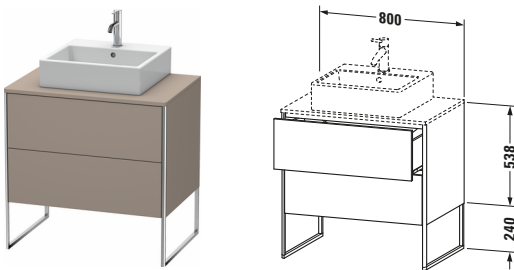

**Konsolenwaschtischunterbau bodenstehend**

Basis Angaben	
Langbezeichnung	Duravit XSquare Konsolenwaschtischunterbau bodenstehend, Basalt Matt, Rechteckig, Anzahl Ausschnitte: 1, Anzahl Auszüge: 2, Tip-on Technik – XS492004343

Spezifikationen	
Anzahl Ausschnitte	1
Anzahl Auszüge	2
Für Anzahl Waschtische	1
Montagegrad	Teilweise montiert
<b>Waschplatz</b>	
Position Becken	Mitte
<b>Montage</b>	
Montageart	Bodenstehend / Wandmontage
<b>Farbe</b>	
Farbwert	Basalt
Glanzgrad	Matt
<b>Front</b>	
Farbwert Front	Basalt
Glanzgrad Front	Matt
<b>Korpus</b>	
Glanzgrad Korpus	Matt
Material Korpus	Hochverdichtete Dreischicht-Holzspanplatte
Oberfläche Korpus	Dekor
<b>Griff</b>	
Ausführung Griff	Grifflos
<b>Profil</b>	
Farbe Profil	Chrom
Glanzgrad Profil	Hochglanz
Material Profil	Aluminium

Features	
Tip-on Technik	✓
Einrichtungssystem	Optional
Integrierter Höhenausgleich	✓
Selbsteinzug mit Dämpfung	✓

Lieferumfang	
Inkl. Fußgestell	✓
<b>Montage</b>	
Inkl. Befestigungsmaterial	✓
<b>Technische Dokumentation</b>	
Inkl. Montageanleitung	digital und gedruckt

Vermaßung	
Breite / Länge	800 mm
Höhe	778 mm
Tiefe / Breite	548 mm
Min. Wandabstand	0 mm

Passende Produkte	
<b>Passende Artikel</b>	
	Raumsparophon # 005076 Universal
	Einrichtungssystem Set # UV0505 Universal
	Konsole # XS060D XSquare
	Konsole # XS061D XSquare
<b>Notwendige Artikel</b>	
	Konsole # XS060D XSquare
	Konsole # XS061D XSquare