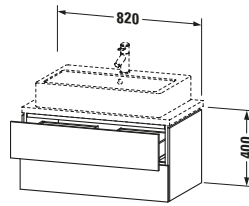

Konsolenwaschtischunterbau wandhängend

Basis Angaben	
Langbezeichnung	Duravit L-Cube Konsolenwaschtischunterbau wandhängend, Weiß Hochglanz, Rechteckig, Anzahl Schubkästen: 2, Tip-on Technik – LC580702222

Lieferumfang	
Montage	
Inkl. Befestigungsmaterial	✓
Technische Dokumentation	
Inkl. Montageanleitung	digital und gedruckt

Passende Produkte	
Passende Artikel	
	Raumsparsiphon # 005076 Universal
	Einrichtungssystem Set # UV0504 Universal

Spezifikationen	
Anzahl Schubkästen	2
Für Anzahl Waschtische	1
Compact	✓
Montagegrad	Montiert

Logistik	
Artikelgewicht	30,7 kg
Verkaufsverpackung	
Art Verkaufsverpackung	Karton
Menge / Verkaufsverpackung	1 Stk.
Ab Werk verpackt	✓
Breite Verkaufsverpackung inkl. Artikel	540 mm
Höhe Verkaufsverpackung inkl. Artikel	860 mm
Tiefe Verkaufsverpackung inkl. Artikel	510 mm
Gewicht Verkaufsverpackung inkl. Artikel	34 kg
Anzahl Packstücke	1

Notwendige Artikel	
	Konsolle # LC101C L-Cube
	Konsolle # LC105C L-Cube
	Konsolle # LC100C L-Cube
	Konsolle # LC104C L-Cube

Waschplatz	
Position Becken	Mitte

Montage	
Montageart	Konsolenmontage / Wandhängend / Wandmontage

Farbe	
Farbwert	Weiß
Glanzgrad	Hochglanz

Front	
Farbwert Front	Weiß
Glanzgrad Front	Hochglanz

Korpus	
Glanzgrad Korpus	Hochglanz
Material Korpus	Hochverdichtete Dreischicht-Holzspanplatte
Oberfläche Korpus	Dekor

Griff	
Ausführung Griff	Grifflos

Vermaßung	
Breite / Länge	820 mm
Höhe	400 mm
Tiefe / Breite	477 mm
Min. Wandabstand	20 mm