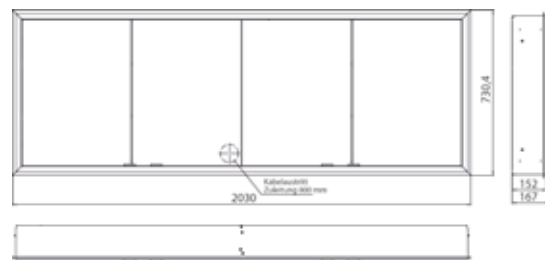

## PRODUKTINFORMATION

Lichtspiegelschrank prime, 2.000 mm, 4 Türen, Unterputzmodell, IP20 aluminium/spiegel

Art.-Nr.9497 062 99

mit verspiegelter- oder weißer Glasrückwand, 4 stufenlos einstellbare Ablagen, 4 Türen, 2 Steckdosen, stufenlose Lichtsteuerung (an/aus, Helligkeit und Lichtfarbe) über drei in die Glasrückwand integrierte Touchsensoren, Höhe: 730 mm, LED-Beleuchtung