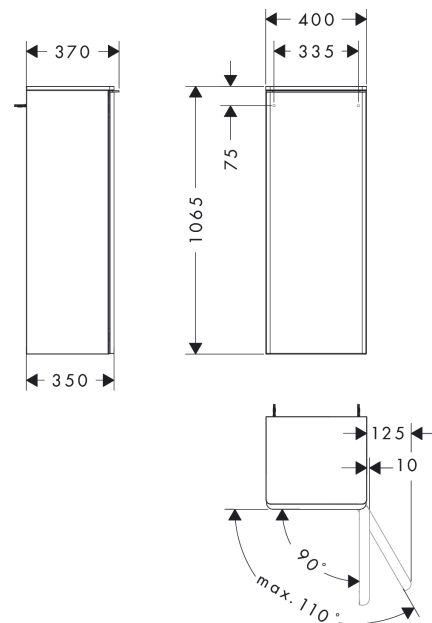

#### Maßzeichnung

**Xelu Q**  
**Halbhochschrank Eiche Natur 400/350, Türanschlag rechts**  
 Oberfläche Möbel: **Eiche Natur** Artikelnummer: **54133700**  
 Oberfläche Griff: **Matt White**

Explosionszeichnung