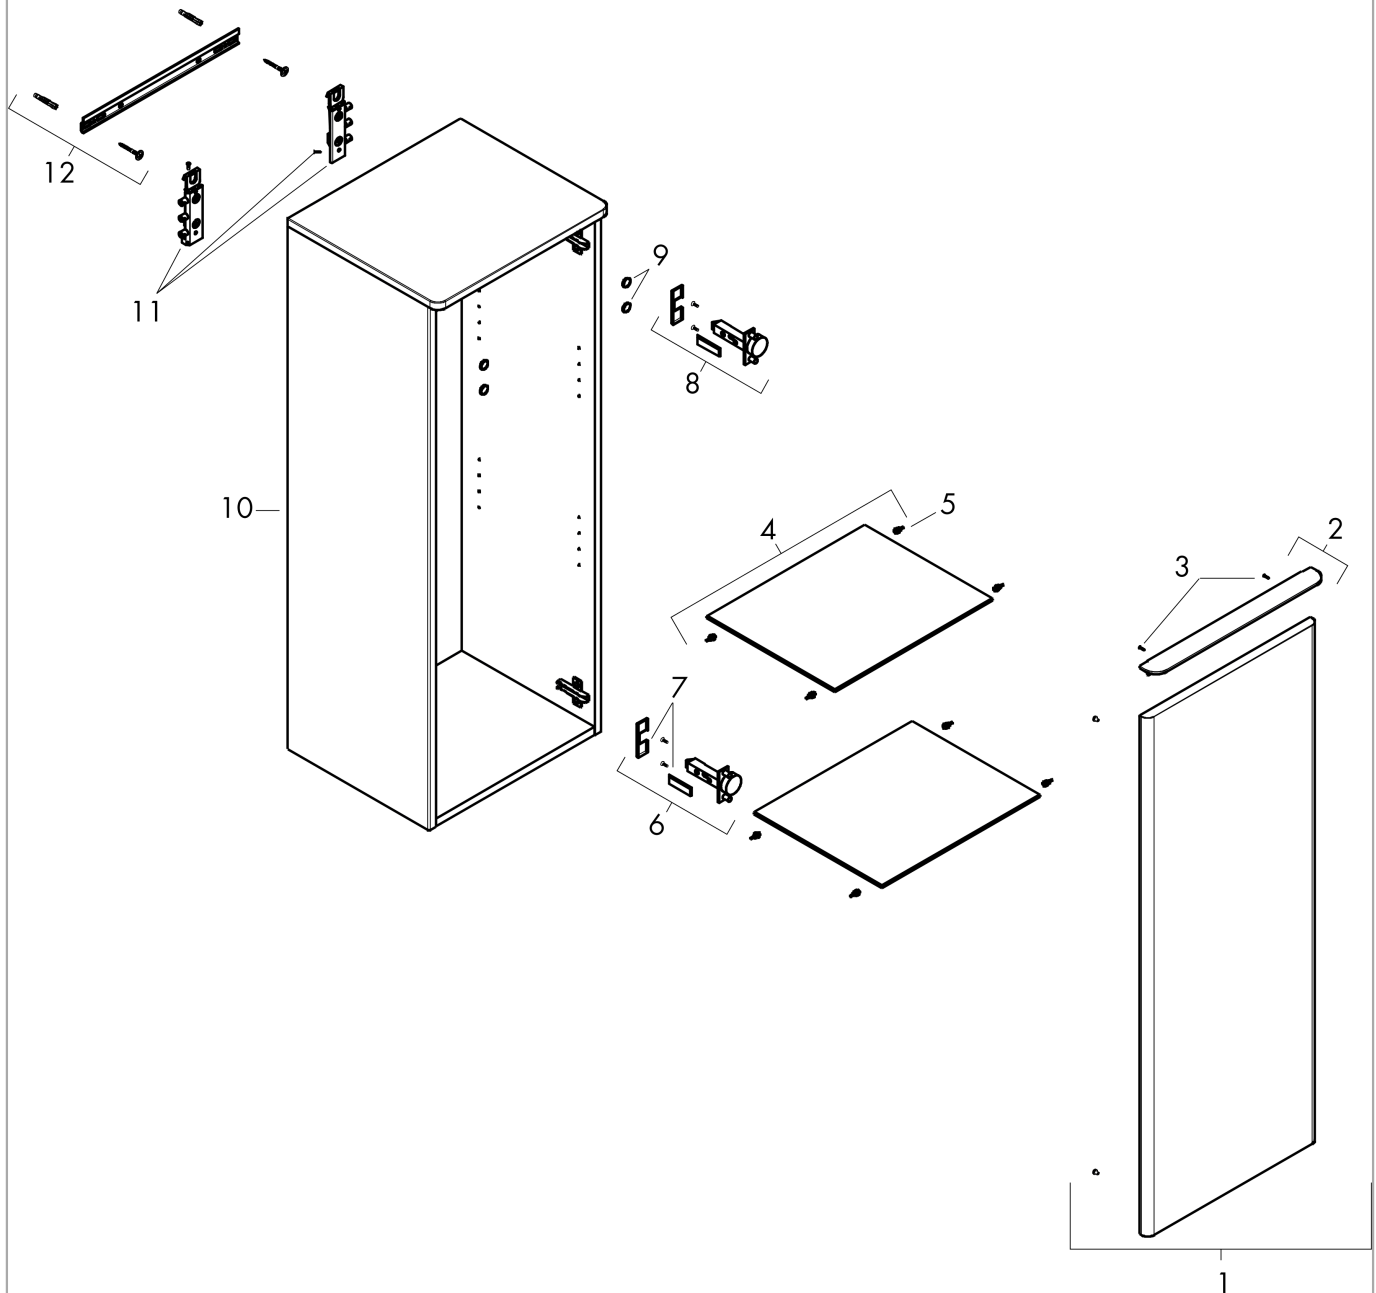

Xelu Q
Halbhochschrank Eiche Natur 400/350, Türanschlag rechts
Oberfläche Möbel: **Eiche Natur** Artikelnummer: **54133700**
Oberfläche Griff: **Matt White**

Explosionszeichnung

Baujahr: >06/23

Xelu Q

Halbhochschrank Eiche Natur 400/350, Türanschlag rechts

Oberfläche Möbel: **Eiche Natur** Artikelnummer: **54133700**

Oberfläche Griff: **Matt White**

Ersatzteilliste

Baujahr: >06/23

Pos.	Beschreibung	Artikelnummer	Preis	VE
1	Möbelfront	87168000	339.45 CHF	1
2	Griff	87156700	-	1
3	Schraubenset	87157000	3.25 CHF	1
4	Glasscheibe	87154000	58.70 CHF	1
5	Halteelement	87155000	8.65 CHF	1
6	Türscharniere kpl.	87151000	45.85 CHF	1
7	Abdeckungen	87153000	36.95 CHF	1
8	Türscharniere kpl.	87152000	36.95 CHF	1
9	Abdeckungen	87146000	3.25 CHF	1
10	Möbelkorpus	87164000	554.55 CHF	1
11	Montagesatz	87145000	45.85 CHF	1
12	Montagesatz	87144000	23.05 CHF	1