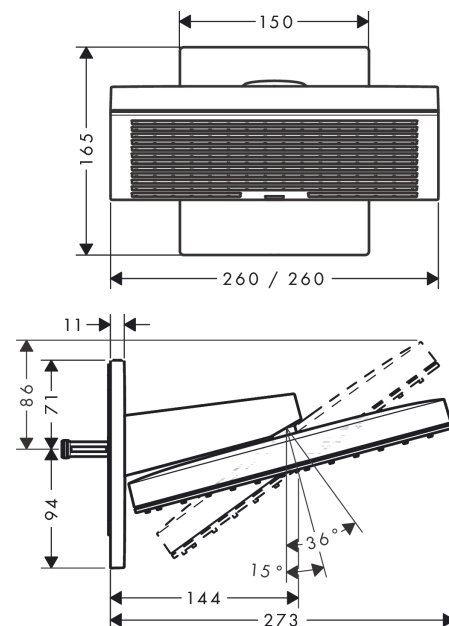

Maßzeichnung