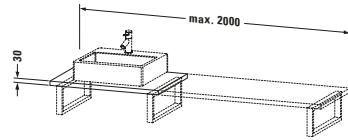

Konsole

Basis Angaben	
Langbezeichnung	Duravit DuraStyle Konsole, Basalt Matt, Rechteckig, Anzahl Ausschnitte: 1 – DS106C04343
Artikel Nr.	DS106C04343

Spezifikationen	
Anzahl Ausschnitte	1
Oberfläche	Dekor
Oberflächenbehandlung	Direktbeschichtet

Montage	
Montageart	Wandhängend / Wandmontage
Einbauart	Vorwand

Farbe	
Farbwert	Basalt
Glanzgrad	Matt

Material	
Material	Hochverdichtete Dreischicht-Holzspanplatte

Waschplatz	
Position Becken	Links / Mitte / Rechts

Features	
Hahnlochbohrungen möglich	✓

Lieferumfang	
Technische Dokumentation	
Inkl. Montageanleitung	digital und gedruckt

Logistik	
Artikelgewicht	16,5 kg
Verkaufsverpackung	
Art Verkaufsverpackung	Karton
Menge / Verkaufsverpackung	1 Stk.
Ab Werk verpackt	✓
Breite Verkaufsverpackung inkl. Artikel	615 mm
Höhe Verkaufsverpackung inkl. Artikel	2080 mm
Tiefe Verkaufsverpackung inkl. Artikel	140 mm
Gewicht Verkaufsverpackung inkl. Artikel	20,5 kg
Anzahl Packstücke	1

Vermaßung	
Breite / Länge	800 mm
Min. Variable Breite / Länge	800 mm
Max. Variable Breite / Länge	2000 mm
Höhe	30 mm
Tiefe / Breite	550 mm

Weitere Informationen finden Sie hier

<https://pro.duravit.de/p/DS106C04343>