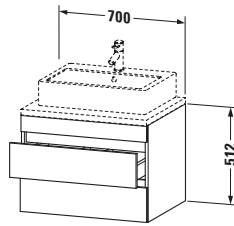

**Konsolenwaschtischunterbau wandhängend**

Basis Angaben	
Langbezeichnung	Duravit DuraStyle Konsolenwaschtischunterbau wandhängend, Basalt Matt, Rechteckig, Anzahl Schubkästen: 2 – DS531604343

Spezifikationen	
Anzahl Schubkästen	2
Für Anzahl Waschtische	1
Montagegrad	Montiert
<b>Waschplatz</b>	
Position Becken	Mitte
<b>Montage</b>	
Montageart	Konsolenmontage / Wandhängend / Wandmontage
<b>Farbe</b>	
Farbwert	Basalt
Glanzgrad	Matt
<b>Front</b>	
Farbwert Front	Basalt
Glanzgrad Front	Matt
<b>Korpus</b>	
Glanzgrad Korpus	Matt
Material Korpus	Hochverdichtete Dreischicht-Holzspanplatte
Oberfläche Korpus	Dekor
<b>Griff</b>	
Ausführung Griff	Grifflos

Features	
Inneneinteilung	Optional
Selbsteinzug mit Dämpfung	✓
Siphonausschnitt	✓
Schürze	✓

Lieferumfang	
<b>Montage</b>	
Inkl. Befestigungsmaterial	✓
<b>Technische Dokumentation</b>	
Inkl. Montageanleitung	digital und gedruckt

Logistik	
Artikelgewicht	23,6 kg
<b>Verkaufsverpackung</b>	
Art Verkaufsverpackung	Karton
Menge / Verkaufsverpackung	1 Stk.
Ab Werk verpackt	✓
Breite Verkaufsverpackung inkl. Artikel	721 mm
Höhe Verkaufsverpackung inkl. Artikel	760 mm
Tiefe Verkaufsverpackung inkl. Artikel	625 mm
Gewicht Verkaufsverpackung inkl. Artikel	30 kg
Anzahl Packstücke	1

Vermaßung	
Breite / Länge	700 mm
Höhe	512 mm
Tiefe / Breite	548 mm
Min. Wandabstand	20 mm

Passende Produkte	
<b>Passende Artikel</b>	
	Raumsparsiphon # <b>005076</b> Universal
	Inneneinteilung # <b>UV9846</b> Universal
<b>Notwendige Artikel</b>	
	Konsole # <b>DS103C</b> DuraStyle
	Konsole # <b>DS107C</b> DuraStyle
	Konsole # <b>DS102C</b> DuraStyle
	Konsole # <b>DS106C</b> DuraStyle