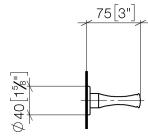

83 252 970

- Ausladung 75 mm

	Messing gebürstet (23kt Gold)	83 252 970-28
	Chrom	83 252 970-00
	Chrom	83 252 970-0070
	Gold (23,9kt)	83 252 970-01
	bronze	83 252 970-02
	altmessing	83 252 970-03
	chrom edelmatt	83 252 970-05
	Platin gebürstet	83 252 970-06
	roh vernickelt	83 252 970-07
	Platin	83 252 970-08
	Messing (23kt Gold)	83 252 970-09
	weiß	83 252 970-12
	schwarz	83 252 970-13
	rot (15)	83 252 970-15
	Dark Brass matt	83 252 970-16
	Dark Bronze matt	83 252 970-17
	Bronze gebürstet	83 252 970-42
	Dark Platinum gebürstet	83 252 970-99

83 252 970

mm [inches]

83 252 970

Ersatzteile für die
anderen
Oberflächenvarianten
finden Sie hier:
Chrom

Ersatzteilstückliste

Nr.	Artikelnummer	Benennung	Verbaumenge	Lieferzeit
2	05 30 31 025 00 90	Befestigung Schraube Halbrundkopf 4,5 x 60 mm -	1,00	2
1	08 18 60 504-28	Haken 20 x 70 x 20 mm - Messing gebürstet (23kt Gold)	1,00	20
3	08 30 11 550-28	Halter Ø 40 x 13 mm - Messing gebürstet (23kt Gold)	1,00	20