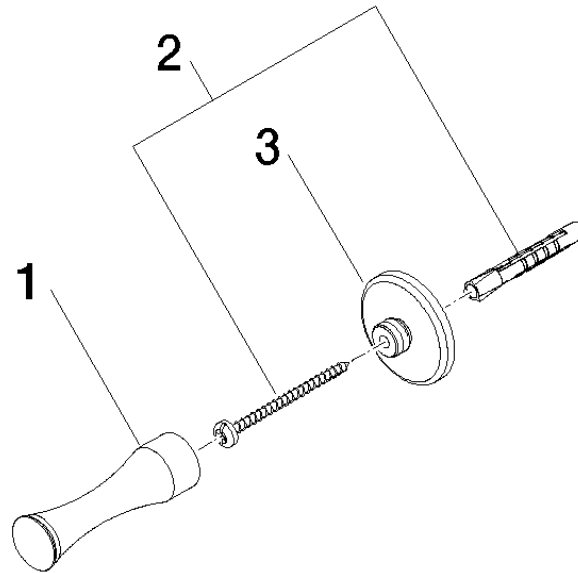

83 252 970

- Ausladung 75 mm

	Messing gebürstet (23kt Gold)	83 252 970-28
	Chrom	83 252 970-00
	Chrom	83 252 970-0070
	Gold (23,9kt)	83 252 970-01
	bronze	83 252 970-02
	altmessing	83 252 970-03
	chrom edelmatt	83 252 970-05
	Platin gebürstet	83 252 970-06
	roh vernickelt	83 252 970-07
	Platin	83 252 970-08
	Messing (23kt Gold)	83 252 970-09
	weiß	83 252 970-12
	schwarz	83 252 970-13
	rot (15)	83 252 970-15
	Dark Brass matt	83 252 970-16
	Dark Bronze matt	83 252 970-17
	Bronze gebürstet	83 252 970-42
	Dark Platinum gebürstet	83 252 970-99

83 252 970

mm [inches]

83 252 970

Ersatzteile für die
anderen
Oberflächenvarianten
finden Sie hier:
Chrom

Ersatzteilstückliste

Nr.	Artikelnummer	Benennung	Verbaumenge	Lieferzeit
2	05 30 31 025 00 90	Befestigung Schraube Halbrundkopf 4,5 x 60 mm -	1,00	2
1	08 18 60 504-28	Haken 20 x 70 x 20 mm - Messing gebürstet (23kt Gold)	1,00	20
3	08 30 11 550-28	Halter Ø 40 x 13 mm - Messing gebürstet (23kt Gold)	1,00	20