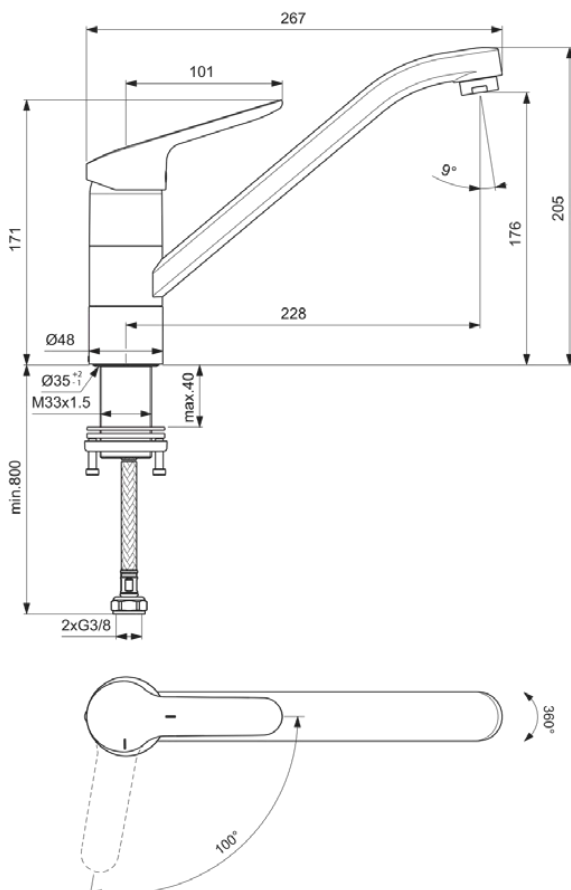

CERAFLEX

BC132AA

CERAFLEX | Küchenarmatur 48x267x205 mm, 228 mm vertikaler Abstand bis Mitte Auslauf in chrom, 9 l/min (3 bar) | BlueStart, Click-Technologie, EPD, FirmaFlow, Vorfenstermontage, SmartShine Oberfläche

Bild & Zeichnung

Allgemeine Informationen

Produktkategorie:	Küchenarmaturen
Produktart:	Küchenarmatur
Marke:	Ideal Standard
Kollektion:	CERAFLEX
Designer:	Artefakt
Colour:	AA - Chrom
Oberflächenbeschaffenheit:	glänzend
Höhe (mm):	205
Breite (mm):	48
Ausladung (mm):	267
Befestigungsart:	Schaftverschraubung
Nettogewicht (kg):	1.65
EAN Code:	3800861062103