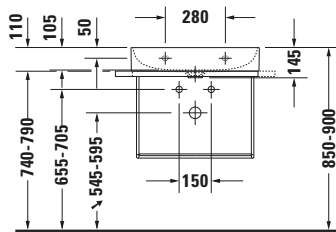

DuraSquare # 0031021000

Design by Duravit

Metallkonsole

Basis Angaben

Langbezeichnung	Duravit DuraSquare Metallkonsole Chrom Poliert – 0031021000
-----------------	---

Spezifikationen

Farbe	
Farbwert	Chrom
Glanzgrad	Poliert
Material	
Material	Messing
Oberfläche	Chrom

Logistik

Artikelgewicht	4,5 kg
----------------	--------

Passende Produkte

Passende Artikel

	Waschtisch # 235360 DuraSquare
	Glaseinleger # 009964 DuraSquare

Beschreibungstexte

Ausschreibungstext	Duravit DuraSquare Metallkonsole Chrom Poliert, Designer: Duravit, Montage unter Waschtisch, Ohne Überlauf, Ablagefläche: , Chrom Poliert, EAN Nr.: 4053424418223, Artikelgewicht: 4,5 kg, Abmessungen (Breite / Länge x Tiefe / Breite x Höhe): 665 x 451 x 400 mm, Artikel Nr.: 0031021000
--------------------	--