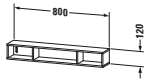

Regalelement

Basis Angaben	
Langbezeichnung	Duravit L-Cube Regalelement, Nussbaum dunkel Matt, Rechteckig – LC120002121
Artikel Nr.	LC120002121

Spezifikationen	
Anzahl offener Fächer	3
Montagegrad	Montiert
Oberfläche	Dekor
Oberflächenbehandlung	Direktbeschichtet
Ablage	
Anzahl Ablageflächen	3
Montage	
Montageart	Wandhängend / Wandmontage
Farbe	
Farbwert	Nussbaum dunkel
Glanzgrad	Matt
Material	
Material	Hochverdichtete Dreischicht-Holzspanplatte

Vermaßung	
Breite / Länge	800 mm
Min. Variable Breite / Länge	0 mm
Max. Variable Breite / Länge	0 mm
Höhe	120 mm
Tiefe / Breite	140 mm

Weitere Informationen finden Sie hier

<https://pro.duravit.de/p/LC120002121>

Lieferumfang	
Technische Dokumentation	
Inkl. Montageanleitung	digital und gedruckt

Logistik	
Artikelgewicht	2,8 kg
Verkaufsverpackung	
Art Verkaufsverpackung	Karton
Menge / Verkaufsverpackung	1 Stk.
Ab Werk verpackt	✓
Breite Verkaufsverpackung inkl. Artikel	240 mm
Höhe Verkaufsverpackung inkl. Artikel	830 mm
Tiefe Verkaufsverpackung inkl. Artikel	240 mm
Gewicht Verkaufsverpackung inkl. Artikel	2,8 kg
Anzahl Packstücke	1