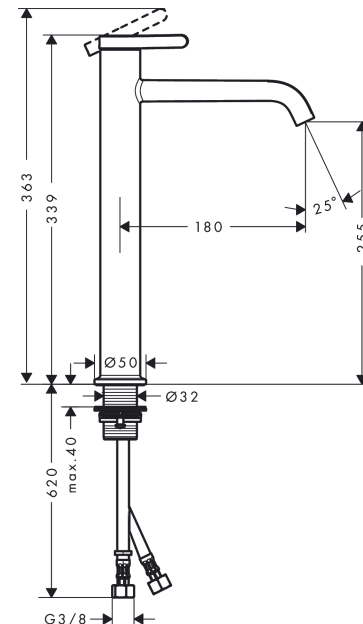

AXOR One

Einhebel-Waschtischmischer 260 mit Hebelgriff für Aufsatzwaschtische mit Ablaufgarnitur

Oberfläche: **Matt Black** Artikelnummer: **48002670**

Beschreibung

Merkmale

- besteht aus: Einhebel-Waschtischmischer, Ablaufgarnitur
- ComfortZone: 260
- Ausladung: 180 mm
- Auslaufhöhe: 255 mm
- Griffvariante: Hebel
- Strahlart: Normalstrahl
- Maximale Durchflussmenge bei 3 bar: 5 l/min
- Keramikmischsystem
- Temperaturbegrenzung einstellbar
- unverschliessbare Ablaufgarnitur
- Material Ablaufventil: Metall
- Geräuschgruppe: I
- Durchflussklasse: O
- PA-IX 38017/IO

Artikeldetails

ST-Nr.	6417 757.535
TEAM-Nr.	757492.629
Preis exkl. MwSt.	727.00 CHF

Technologie

Designpreise

Zertifikate / Nachhaltigkeit

Produktabbildung

Maßzeichnung

AXOR One

Einhebel-Waschtismischer 260 mit Hebelgriff für Aufsatzwaschtische mit Ablaufgarnitur

Oberfläche: **Matt Black** Artikelnummer: **48002670**

Durchflussdiagramm