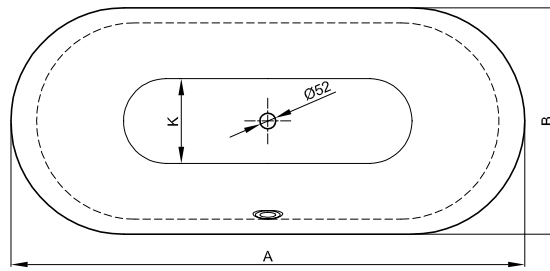

## Information

Aufgrund des Falz-Randes, können handelsübliche Wannenanker nicht kombiniert werden. Zur Montage empfehlen wir daher den BetteWannenanker (Art.-Nr. Z0008669).

Für die fachgerechte Montage empfehlen wir den Einsatz des Original-Wannenfuß B23-1500.

## Abmessung

Bestell-Nr.	Maße in mm	A	B	F	G	H	I	K	T	Nutzinhalt*
3465	1700 × 750 × 450	1700	750	500	700	500	1270	515	395	150 Liter
3466	1800 × 800 × 450	1800	800	500	800	500	1340	545	445	177 Liter
3467	1900 × 900 × 450	1900	900	520	860	520	1420	618	545	224 Liter

\*Nutzinhalt: Wasserinhalt abzüglich 70 Liter Verdrängung.