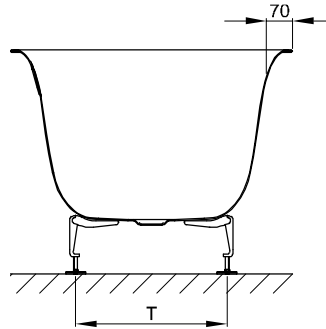

## Information

Aufgrund des Falz-Randes, können handelsübliche Wannenanker nicht kombiniert werden. Zur Montage empfehlen wir daher den BetteWannenanker (Art.-Nr. Z0008669).

Für die fachgerechte Montage empfehlen wir den Einsatz des Original-Wannenfuß B23-1500.

## Abmessung

Bestell-Nr.	Maße in mm	A	B	F	G	H	I	K	T	Nutzinhalt*
3465	1700 × 750 × 450	1700	750	500	700	500	1270	515	395	150 Liter
3466	1800 × 800 × 450	1800	800	500	800	500	1340	545	445	177 Liter
3467	1900 × 900 × 450	1900	900	520	860	520	1420	618	545	224 Liter