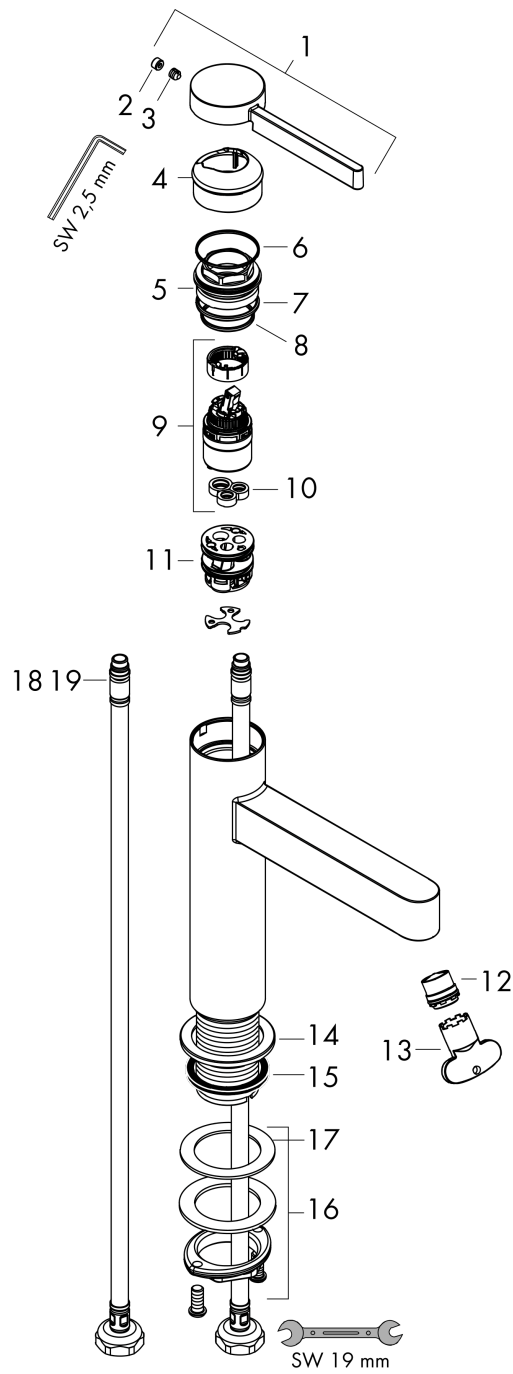

##### Merkmale

- besteht aus: Einhebel-Waschtischmischer, Ablaufgarnitur
- ComfortZone: 260
- Ausladung: 208 mm
- Auslaufhöhe: 264 mm
- Griffvariante: Hebel
- Strahlart: Laminarstrahl
- Maximale Durchflussmenge bei 3 bar: 5 l/min
- Keramikmischsystem
- Temperaturbegrenzung einstellbar
- Push-Open Ablaufventil G 1 ¼
- Material Ablaufventil: Metall
- Geräuschgruppe: I
- Durchflussklasse: O
- PA-IX 38082/IO

#### Produktabbildung

#### Maßzeichnung

**Finoris**

**Einhebel-Waschtismischer 260 für Aufsatzwaschtische mit Push-Open Ablaufgarnitur**

Oberfläche: **Matt White** Artikelnummer: **76070700**

**Durchflussdiagramm**

**Finoris**

**Einhebel-Waschtischmischer 260 für Aufsatzwaschtische mit Push-Open Ablaufgarnitur**

Oberfläche: **Matt White** Artikelnummer: **76070700**

**Explosionszeichnung**

Baujahr: >06/21