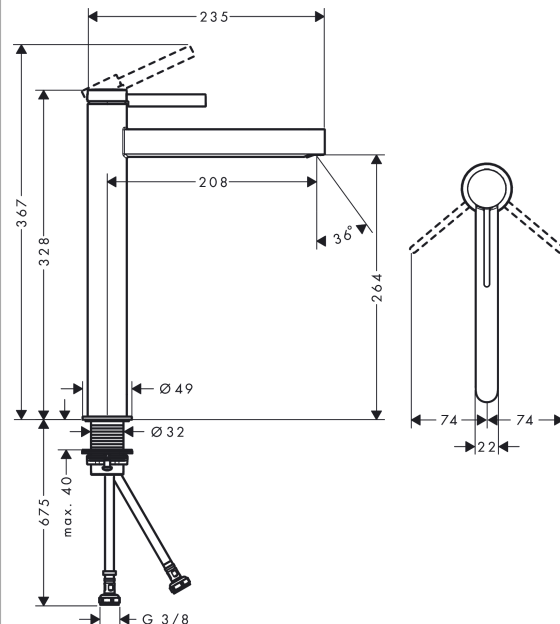

##### Merkmale

- besteht aus: Einhebel-Waschtischmischer, Ablaufgarnitur
- ComfortZone: 260
- Ausladung: 208 mm
- Auslaufhöhe: 264 mm
- Griffvariante: Hebel
- Strahlart: Laminarstrahl
- Maximale Durchflussmenge bei 3 bar: 5 l/min
- Keramikmischsystem
- Temperaturbegrenzung einstellbar
- Push-Open Ablaufventil G 1 ¼
- Material Ablaufventil: Metall
- Geräuschgruppe: I
- Durchflussklasse: O
- PA-IX 38082/IO

#### Maßzeichnung

**Finoris**

**Einhebel-Waschtismischer 260 für Aufsatzwaschtische mit Push-Open Ablaufgarnitur**

Oberfläche: **Matt White** Artikelnummer: **76070700**

**Durchflussdiagramm**

**Finoris**

**Einhebel-Waschtischmischer 260 für Aufsatzwaschtische mit Push-Open Ablaufgarnitur**