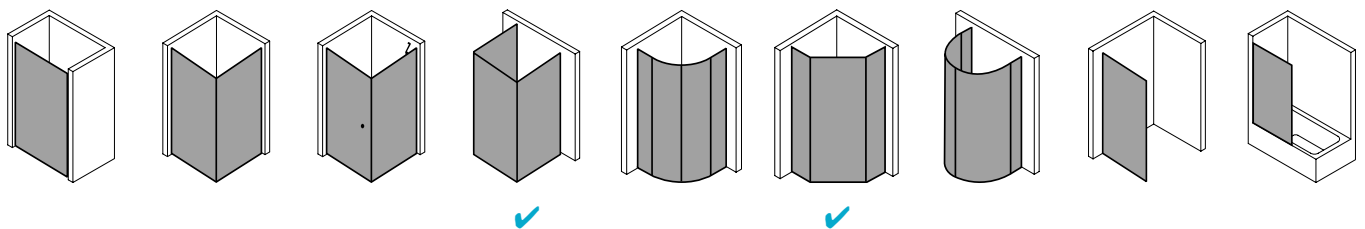

Technische Daten

Höhe	2000 mm
Breite	900 mm
Tiefe	31 mm
Oberfläche	Silber Mattglanz
Glas	ESG SR Opaco
Beschichtung	CLEAN
Wanneneinbaumaß	780-810/880-910 mm
Glasaußenkante	755-785/855-885 mm
Anschlag	rechts
Türart	

Einbausituation