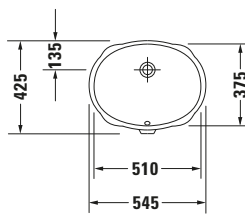

Einbauwaschtisch

Basis Angaben	
Langbezeichnung	Duravit Duravit Design Classics Einbauwaschtisch Santosa 510 mm Weiß Hochglanz, Anzahl Hahnlöcher pro Waschplatz: 0, Überlauf – 0466510000

Spezifikationen	
Farbe	
Farbwert	Weiß
Innenfarbe	Weiß
Aussenfarbe	Weiß
Glanzgrad	Hochglanz
Glanzgrad Innen	Hochglanz
Glanzgrad Außen	Hochglanz
Überlauf	
Überlauf	✓
Material	
Material	Keramik

Logistik	
Artikelgewicht	8 kg

Passende Produkte	
Passende Artikel	
	Befestigung # 0050371000 Universal
	Push-open Ventil # 005052 Universal
Set Artikel	
	Befestigung # 0050371000 Universal

Beschreibungstexte	
Ausschreibungstext	Duravit Duravit Design Classics Einbauwaschtisch Santosa Weiß Hochglanz 510 mm, Designer: Duravit, Sanitärkeramik, Einbau von unten, Überlauf, Position Ablauf: Mitte, Anzahl Becken: 1, Beckenform: Oval, Position Becken: Mitte, Position Hahnloch: Ohne, Weiß Hochglanz, Geeignet für Möbel, CE-Kennzeichen-1: EN 14688, EAN Nr.: 4021534086175, Artikelgewicht: 8 kg, Beckenbreite: 510 mm, Beckentiefe: 375 mm, Abmessungen (Breite / Länge x Tiefe / Breite x Höhe): 510 x 375 x 200 mm, Artikel Nr.: 0466510000