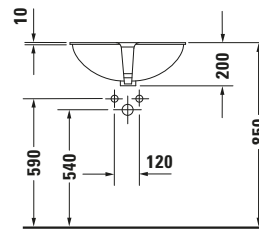

Einbauwaschtisch

Basis Angaben	
Langbezeichnung	Duravit Duravit Design Classics Einbauwaschtisch Santosa 510 mm Weiß Hochglanz, Anzahl Hahnlöcher pro Waschplatz: 0, Überlauf – 0466510000

Spezifikationen	
Farbe	
Farbwert	Weiß
Innenfarbe	Weiß
Aussenfarbe	Weiß
Glanzgrad	Hochglanz
Glanzgrad Innen	Hochglanz
Glanzgrad Außen	Hochglanz
Überlauf	
Überlauf	✓
Material	
Material	Keramik

Logistik	
Artikelgewicht	8 kg

Passende Produkte	
Passende Artikel	
	Befestigung # 0050371000 Universal
	Push-open Ventil # 005052 Universal
Set Artikel	
	Befestigung # 0050371000 Universal

Beschreibungstexte	
Ausschreibungstext	Duravit Duravit Design Classics Einbauwaschtisch Santosa Weiß Hochglanz 510 mm, Designer: Duravit, Sanitärkeramik, Einbau von unten, Überlauf, Position Ablauf: Mitte, Anzahl Becken: 1, Beckenform: Oval, Position Becken: Mitte, Position Hahnloch: Ohne, Weiß Hochglanz, Geeignet für Möbel, CE-Kennzeichen-1: EN 14688, EAN Nr.: 4021534086175, Artikelgewicht: 8 kg, Beckenbreite: 510 mm, Beckentiefe: 375 mm, Abmessungen (Breite / Länge x Tiefe / Breite x Höhe): 510 x 375 x 200 mm, Artikel Nr.: 0466510000