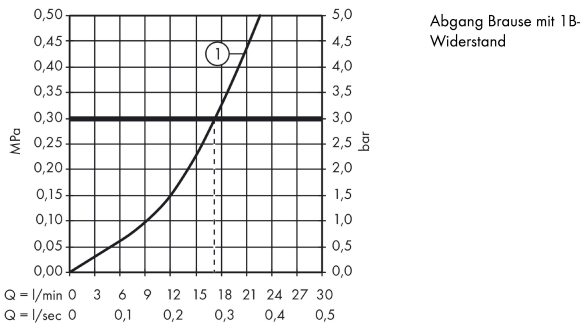

Talis E

Einhebel-Brausenmischer Aufputz

Oberfläche: **Matt Black** Artikelnummer: **71760670**

Durchflussdiagramm