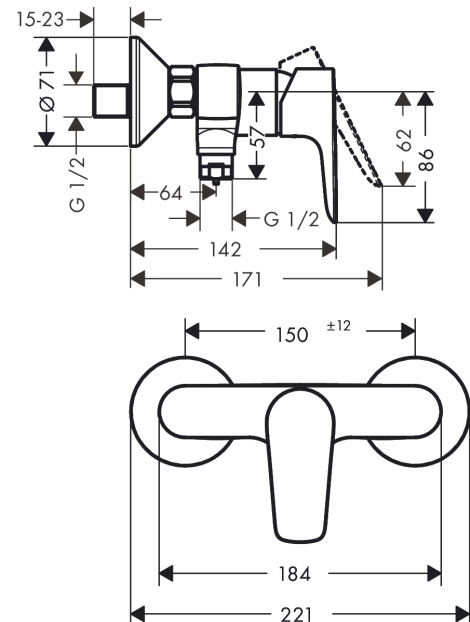

Talis E
Einhebel-Brausenmischer Aufputz
 Oberfläche: **Matt Black** Artikelnummer: **71760670**

Beschreibung

Merkmale

- Stichmass: 150 mm ± 12 mm
- Maximale Durchflussmenge bei 3 bar: 22 l/min
- Durchfluss für Handbrause bei 3 bar: 16 l/min
- Keramikmischsystem
- Temperaturbegrenzung einstellbar
- Rückflussverhinderer
- Schlauchanschluss DN15
- Geräuschgruppe: I
- Durchflussklasse: A
- Anschlussart: S-Anschlüsse

Artikeldetails

ST-Nr.	6416 922.535
TEAM-Nr.	757150.629
Preis exkl. MwSt.	272.00 CHF

Designpreise

Zertifikate / Nachhaltigkeit

Produktabbildung

Maßzeichnung

Talis E

Einhebel-Brausenmischer Aufputz

Oberfläche: **Matt Black** Artikelnummer: **71760670**

Durchflussdiagramm

Talis E

Einhebel-Brausenmischer Aufputz

Oberfläche: **Matt Black** Artikelnummer: **71760670**

Explosionszeichnung

Baujahr: >08/19

Talis E

Einhebel-Brausenmischer Aufputz

Oberfläche: **Matt Black** Artikelnummer: **71760670**

Ersatzteilliste

Baujahr: >08/19

Pos.	Beschreibung	Artikelnummer	Preis	VE
1	Griff	92666670	43.55 CHF	1
2	Griffstopfen	96338000	3.25 CHF	1
3	Kappe	97406670	28.10 CHF	1
4	Mutter	97977670	55.45 CHF	1
5	O-Ring 32x2	98193000	3.25 CHF	1
6	O-Ring 33x1,5	98164000	3.25 CHF	1
7	Kartusche kpl.	92730000	58.70 CHF	1
8	Sicherungsschraube	95140000	5.40 CHF	1
9	Dichtung	95008000	8.65 CHF	1
10	Schlauchanschluß	96044670	21.50 CHF	1
11	O-Ring 14x2	98129000	3.25 CHF	1
12	Rückflußverhinderer-Set DW 15	94074000	14.25 CHF	1
13	Muttern Set	96157670	43.55 CHF	1
14	Anschlußnippel	97220000	14.25 CHF	1
15	O-Ring 15x2	98163000	3.25 CHF	1
16	Siebichtung	96922000	8.65 CHF	1
17	Rosette Ø 70 mm	94135670	17.60 CHF	1
18	Schalldämpfer	96429000	5.40 CHF	1
19	S-Anschluss Set (±12 mm)	94140000	45.85 CHF	1