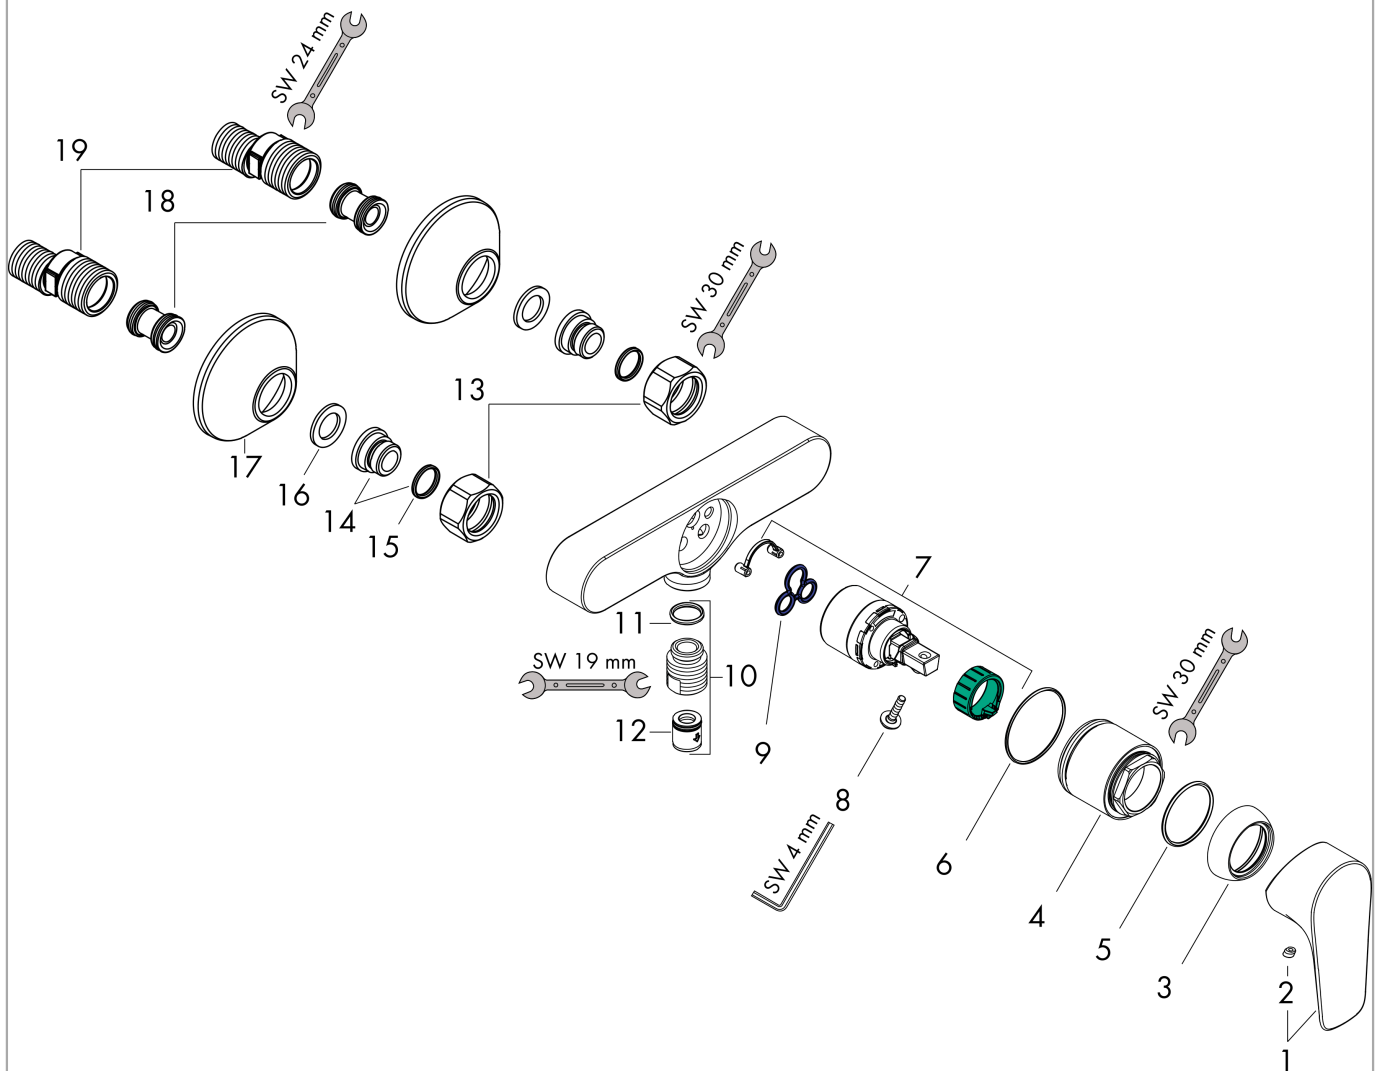

Talis E
Einhebel-Brausenmischer Aufputz
 Oberfläche: **Matt Black** Artikelnummer: **71760670**

Beschreibung

Merkmale

- Stichmass: 150 mm ± 12 mm
- Maximale Durchflussmenge bei 3 bar: 22 l/min
- Durchfluss für Handbrause bei 3 bar: 16 l/min
- Keramikmischsystem
- Temperaturbegrenzung einstellbar
- Rückflussverhinderer
- Schlauchanschluss DN15
- Geräuschgruppe: I
- Durchflussklasse: A
- Anschlussart: S-Anschlüsse

Artikeldetails

ST-Nr.	6416 922.535
TEAM-Nr.	757150.629
Preis exkl. MwSt.	272.00 CHF

Designpreise

Zertifikate / Nachhaltigkeit

Produktabbildung

Maßzeichnung

Talis E

Einhebel-Brausenmischer Aufputz

Oberfläche: **Matt Black** Artikelnummer: **71760670**

Durchflussdiagramm

Talis E

Einhebel-Brausenmischer Aufputz

Oberfläche: **Matt Black** Artikelnummer: **71760670**

Explosionszeichnung

Baujahr: >08/19

Talis E

Einhebel-Brausenmischer Aufputz

Oberfläche: **Matt Black** Artikelnummer: **71760670**

Ersatzteilliste

Baujahr: >08/19

Pos.	Beschreibung	Artikelnummer	Preis	VE
1	Griff	92666670	43.55 CHF	1
2	Griffstopfen	96338000	3.25 CHF	1
3	Kappe	97406670	28.10 CHF	1
4	Mutter	97977670	55.45 CHF	1
5	O-Ring 32x2	98193000	3.25 CHF	1
6	O-Ring 33x1,5	98164000	3.25 CHF	1
7	Kartusche kpl.	92730000	58.70 CHF	1
8	Sicherungsschraube	95140000	5.40 CHF	1
9	Dichtung	95008000	8.65 CHF	1
10	Schlauchanschluß	96044670	21.50 CHF	1
11	O-Ring 14x2	98129000	3.25 CHF	1
12	Rückflußverhinderer-Set DW 15	94074000	14.25 CHF	1
13	Muttern Set	96157670	43.55 CHF	1
14	Anschlußnippel	97220000	14.25 CHF	1
15	O-Ring 15x2	98163000	3.25 CHF	1
16	Siebichtung	96922000	8.65 CHF	1
17	Rosette Ø 70 mm	94135670	17.60 CHF	1
18	Schalldämpfer	96429000	5.40 CHF	1
19	S-Anschluss Set (±12 mm)	94140000	45.85 CHF	1