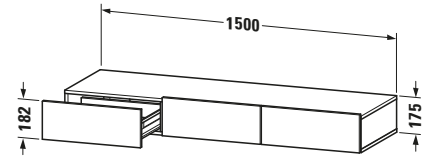

Schubkastenablage

Basis Angaben	
Langbezeichnung	Duravit DuraStyle Schubkastenablage, Nussbaum dunkel, Rechteckig, Anzahl Schubkästen: 3 – DS827202118
Artikel Nr.	DS827202118

Spezifikationen	
Anzahl Schubkästen	3
Montagegrad	Montiert

Montage	
Montageart	Wandhängend / Wandmontage

Farbe	
Farbwert	Nussbaum dunkel

Front	
Farbwert Front	Nussbaum dunkel
Glanzgrad Front	Matt
Material Front	Hochverdichtete Dreischicht-Holzspanplatte

Korpus	
Farbwert Korpus	Weiß
Glanzgrad Korpus	Matt
Material Korpus	Hochverdichtete Dreischicht-Holzspanplatte
Oberfläche Korpus	Dekor

Logistik	
Artikelgewicht	41,5 kg
Verkaufsverpackung	
Art Verkaufsverpackung	Karton
Menge / Verkaufsverpackung	1 Stk.
Ab Werk verpackt	✓
Breite Verkaufsverpackung inkl. Artikel	1550 mm
Höhe Verkaufsverpackung inkl. Artikel	490 mm
Tiefe Verkaufsverpackung inkl. Artikel	235 mm
Gewicht Verkaufsverpackung inkl. Artikel	46 kg
Anzahl Packstücke	1

Passende Produkte	
Passende Artikel	
	Sitzkissen # DS9938 DuraStyle

Vermaßung	
Breite / Länge	1500 mm
Höhe	182 mm
Tiefe / Breite	440 mm

Weitere Informationen finden Sie hier	
	
https://pro.duravit.de/p/DS827202118	