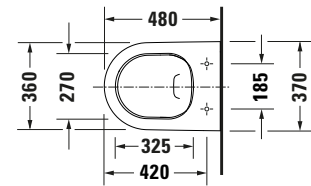

**Wand WC**

**Basis Angaben**

Langbezeichnung	Duravit D-Neo Wand WC Compact, 480 mm, Weiß Hochglanz, Tiefspüler, Spülrand: spülrandlos, Hygiene-Glaze, 4,5 l, Abgang: waagrecht – 2587092000
-----------------	--

Farbe	
Farbwert	Weiß
Innenfarbe	Weiß
Außenfarbe	Weiß
Glanzgrad	Hochglanz
Glanzgrad Innen	Hochglanz
Glanzgrad Außen	Hochglanz
Spülung	
Spülform	Tiefspüler
Spülrand	spülrandlos
Spültechnologie	Rimless
Unified Water Label (UWL) Klasse	1
Große Spülwassermenge	4,5 l
Ablauf	
Abgang	waagrecht
Relevante Zertifikate	
Unified Water Label (UWL) Klasse	1

**Beschreibungstexte**

Ausschreibungstext	Duravit D-Neo Wand WC Compact Weiß Hochglanz 480 mm, Designer: Bertrand Lejoly, Spülform: Tiefspüler, Spülrand: spülrandlos, Sanitärkeramik, Wandhängend, Abgang: waagrecht, Große Spülwassermenge: 4,5 l, Befestigung inklusive: Nein, Unified Water Label (UWL) Klasse: 1, CE-Kennzeichen-1: EN 997, EAN Nr.: 4063382111289, Artikelgewicht: 23 kg, Abmessungen (Breite / Länge x Tiefe / Breite x Höhe): 370 x 480 x 400 mm, HygieneGlaze, Artikel Nr.: 2587092000
--------------------	---