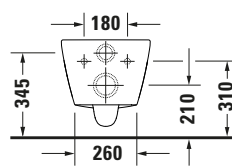

**Wand WC**

**Basis Angaben**

Langbezeichnung	Duravit D-Neo Wand WC Compact, 480 mm, Weiß Hochglanz, Tiefspüler, Spülrand: spülrandlos, Hygiene-Glaze, 4,5 l, Abgang: waagrecht – 2587092000
-----------------	--

**Beschreibungstexte**

Ausschreibungstext	Duravit D-Neo Wand WC Compact Weiß Hochglanz 480 mm, Designer: Bertrand Lejoly, Spülform: Tiefspüler, Spülrand: spülrandlos, Sanitärkeramik, Wandhängend, Abgang: waagrecht, Große Spülwassermenge: 4,5 l, Befestigung inklusive: Nein, Unified Water Label (UWL) Klasse: 1, CE-Kennzeichen-1: EN 997, EAN Nr.: 4063382111289, Artikelgewicht: 23 kg, Abmessungen (Breite / Länge x Tiefe / Breite x Höhe): 370 x 480 x 400 mm, HygieneGlaze, Artikel Nr.: 2587092000
--------------------	---