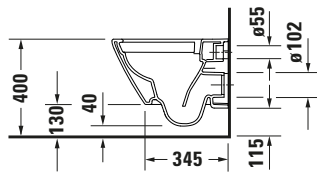

**Wand WC**

**Basis Angaben**

Langbezeichnung	Duravit D-Neo Wand WC Compact, 480 mm, Weiß Hochglanz, Tiefspüler, Spülrand: spülrandlos, Hygiene-Glaze, 4,5 l, Abgang: waagrecht – 2587092000
-----------------	--

Farbe	
Farbwert	Weiß
Innenfarbe	Weiß
Außenfarbe	Weiß
Glanzgrad	Hochglanz
Glanzgrad Innen	Hochglanz
Glanzgrad Außen	Hochglanz
Spülung	
Spülform	Tiefspüler
Spülrand	spülrandlos
Spültechnologie	Rimless
Unified Water Label (UWL) Klasse	1
Große Spülwassermenge	4,5 l
Ablauf	
Abgang	waagrecht
Relevante Zertifikate	
Unified Water Label (UWL) Klasse	1

**Beschreibungstexte**

Ausschreibungstext	Duravit D-Neo Wand WC Compact Weiß Hochglanz 480 mm, Designer: Bertrand Lejoly, Spülform: Tiefspüler, Spülrand: spülrandlos, Sanitärkeramik, Wandhängend, Abgang: waagrecht, Große Spülwassermenge: 4,5 l, Befestigung inklusive: Nein, Unified Water Label (UWL) Klasse: 1, CE-Kennzeichen-1: EN 997, EAN Nr.: 4063382111289, Artikelgewicht: 23 kg, Abmessungen (Breite / Länge x Tiefe / Breite x Höhe): 370 x 480 x 400 mm, HygieneGlaze, Artikel Nr.: 2587092000
--------------------	---